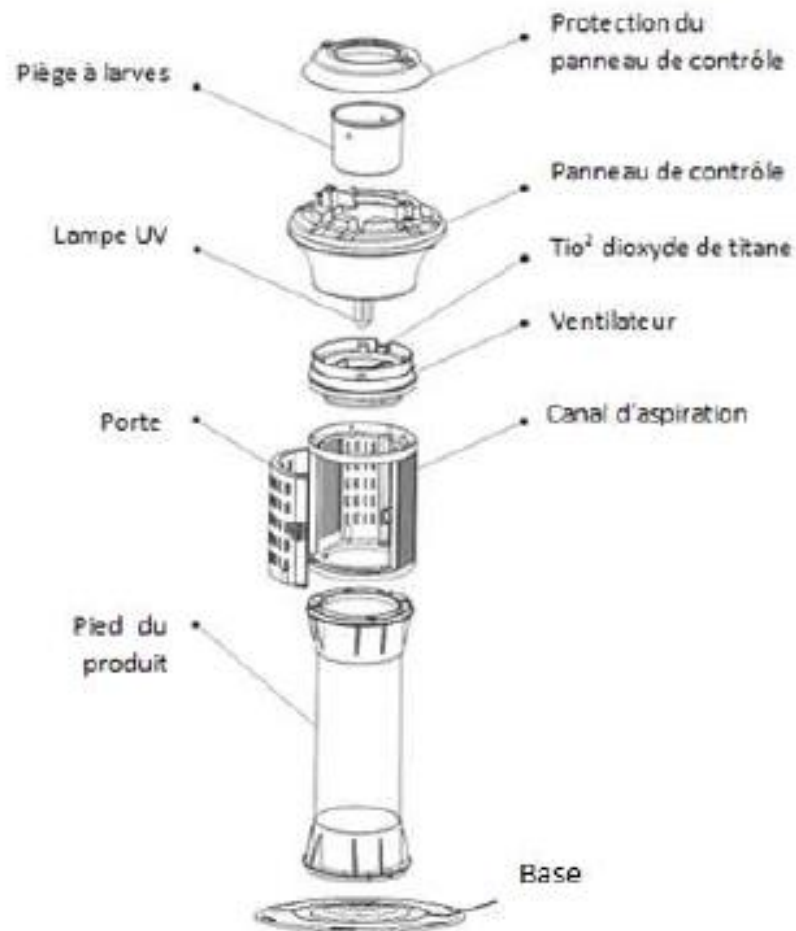

9997511 – Exofly

N° de pièces	Désignation	Réf. Favex
	Carte PCB	9997502
	Clef	9997505
	Embase	9997522
	Entonnoir filet	9997507
	Filet	9997514
	Kit visserie	9997514
	Logement clef	9997506
	Lampe UV	9997501
	Ruban LED	8880730
	Support entonnoir	9997513
	Tête complète	9995708
	Ventilateur	9997503