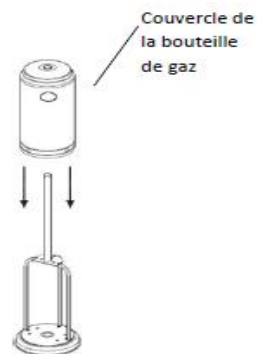

9950008 – Parasol chauffant Sun Classic gris

9950008 – Parasol chauffant Sun Classic gris

N° de pièces	Désignation	Réf. Favex
	Anti-basculement	9950114
	Bouton	9950120
	Brûleur	9950132
	Câble + electrode piezo	9950117
	Kit roulette	9950108
	Piezo mécanique	8591210
	Réfecteur	9950136
	Robinet	9950119
	Set visserie	9950100
	Thermocouple	9950116
	Tuyau gaz	9950115