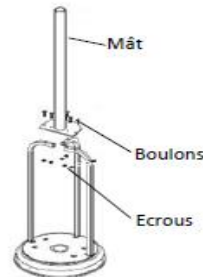

9950008 – Parasol chauffant Sun Classic gris

9950008 – Parasol chauffant Sun Classic gris

N° de pièces	Désignation	Réf. Favex
	Anti-basculement	9950114
	Bouton	9950120
	Brûleur	9950132
	Câble + electrode piezo	9950117
	Kit roulette	9950108
	Piezo mécanique	8591210
	Réfecteur	9950136
	Robinet	9950119
	Set visserie	9950100
	Thermocouple	9950116
	Tuyau gaz	9950115