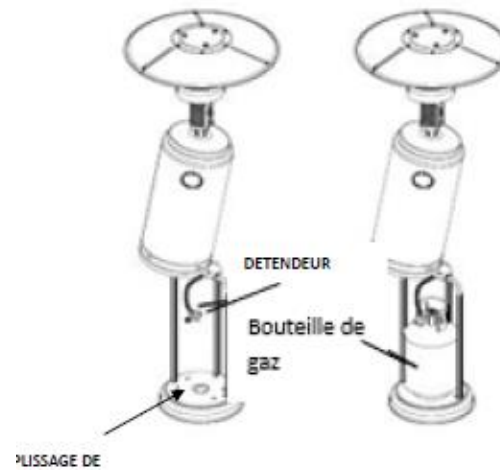

9950008 – Parasol chauffant Sun Classic gris

9950008 – Parasol chauffant Sun Classic gris

N° de pièces	Désignation	Réf. Favex
	Anti-basculement	9950114
	Bouton	9950120
	Brûleur	9950132
	Câble + electrode piezo	9950117
	Kit roulette	9950108
	Piezo mécanique	8591210
	Réfecteur	9950136
	Robinet	9950119
	Set visserie	9950100
	Thermocouple	9950116
	Tuyau gaz	9950115