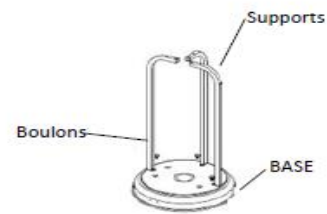

9950008 – Parasol chauffant Sun Classic gris

9950008 – Parasol chauffant Sun Classic gris

N° de pièces	Désignation	Réf. Favex
	Anti-basculement	9950114
	Bouton	9950120
	Brûleur	9950132
	Câble + electrode piezo	9950117
	Kit roulette	9950108
	Piezo mécanique	8591210
	Réfecteur	9950136
	Robinet	9950119
	Set visserie	9950100
	Thermocouple	9950116
	Tuyau gaz	9950115