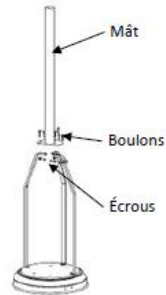

## **9950000 – Parasol chauffant Sun Prenium**

<b>N° de pièces</b>	<b>Désignation</b>	<b>Réf. Favex</b>
	Anti-basculement	9950114
	Armature	9950112
	Boitier Piezo	8591302
	Bouton ancien boitier	8591304
	Bouton	9950120
	Brûleur	9950134
	Câble + Electrode	9950117
	Cache bouteille	9950110
	Embase	9950109
	Gros joint cache bouteille	8880983
	Kit roulette	9950108
	Mât HSS	9950111
	New boitier Piezo avec bouton	8881123
	Petit joint cache bouteille	8880982