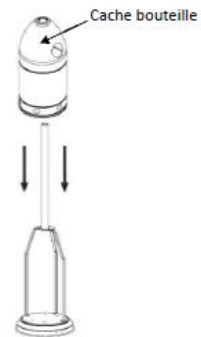

# Favex 9950000 – Parasol chauffant Sun Prenium

## **9950000 – Parasol chauffant Sun Prenium**

<b>N° de pièces</b>	<b>Désignation</b>	<b>Réf. Favex</b>
	Anti-basculement	9950114
	Armature	9950112
	Boitier Piezo	8591302
	Bouton ancien boitier	8591304
	Bouton	9950120
	Brûleur	9950134
	Câble + Electrode	9950117
	Cache bouteille	9950110
	Embase	9950109
	Gros joint cache bouteille	8880983
	Kit roulette	9950108
	Mât HSS	9950111
	New boitier Piezo avec bouton	8881123
	Petit joint cache bouteille	8880982