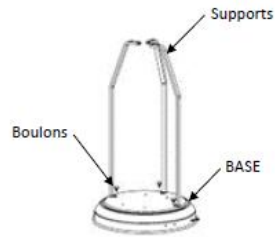

## **9950000 – Parasol chauffant Sun Prenium**

<b>N° de pièces</b>	<b>Désignation</b>	<b>Réf. Favex</b>
	Anti-basculement	9950114
	Armature	9950112
	Boitier Piezo	8591302
	Bouton ancien boitier	8591304
	Bouton	9950120
	Brûleur	9950134
	Câble + Electrode	9950117
	Cache bouteille	9950110
	Embase	9950109
	Gros joint cache bouteille	8880983
	Kit roulette	9950108
	Mât HSS	9950111
	New boitier Piezo avec bouton	8881123
	Petit joint cache bouteille	8880982