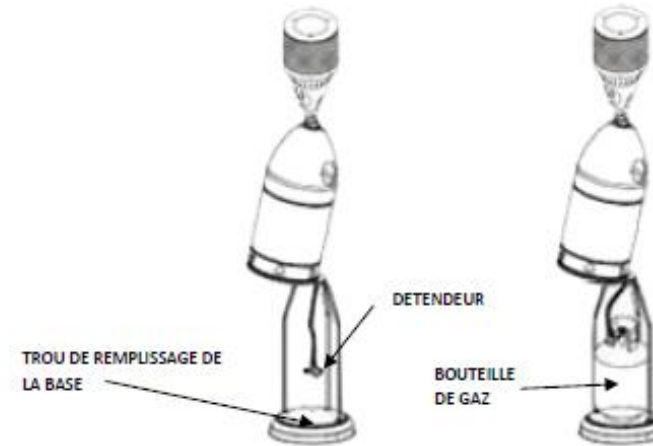

# Favex 9950000 – Parasol chauffant Sun Prenium

## **9950000 – Parasol chauffant Sun Prenium**

<b>N° de pièces</b>	<b>Désignation</b>	<b>Réf. Favex</b>
	Anti-basculement	9950114
	Armature	9950112
	Boitier Piezo	8591302
	Bouton ancien boitier	8591304
	Bouton	9950120
	Brûleur	9950134
	Câble + Electrode	9950117
	Cache bouteille	9950110
	Embase	9950109
	Gros joint cache bouteille	8880983
	Kit roulette	9950108
	Mât HSS	9950111
	New boitier Piezo avec bouton	8881123
	Petit joint cache bouteille	8880982