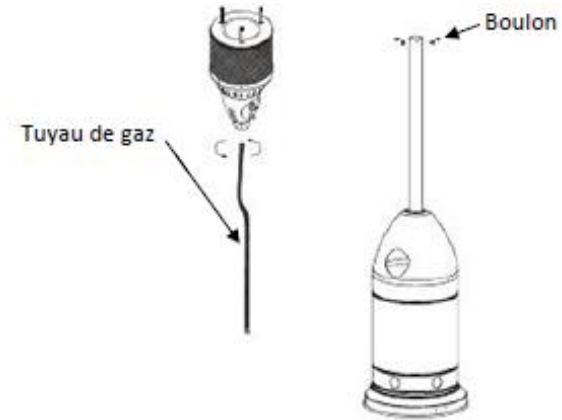

# Favex 9950000 – Parasol chauffant Sun Prenium

## **9950000 – Parasol chauffant Sun Prenium**

<b>N° de pièces</b>	<b>Désignation</b>	<b>Réf. Favex</b>
	Anti-basculement	9950114
	Armature	9950112
	Boitier Piezo	8591302
	Bouton ancien boitier	8591304
	Bouton	9950120
	Brûleur	9950134
	Câble + Electrode	9950117
	Cache bouteille	9950110
	Embase	9950109
	Gros joint cache bouteille	8880983
	Kit roulette	9950108
	Mât HSS	9950111
	New boitier Piezo avec bouton	8881123
	Petit joint cache bouteille	8880982