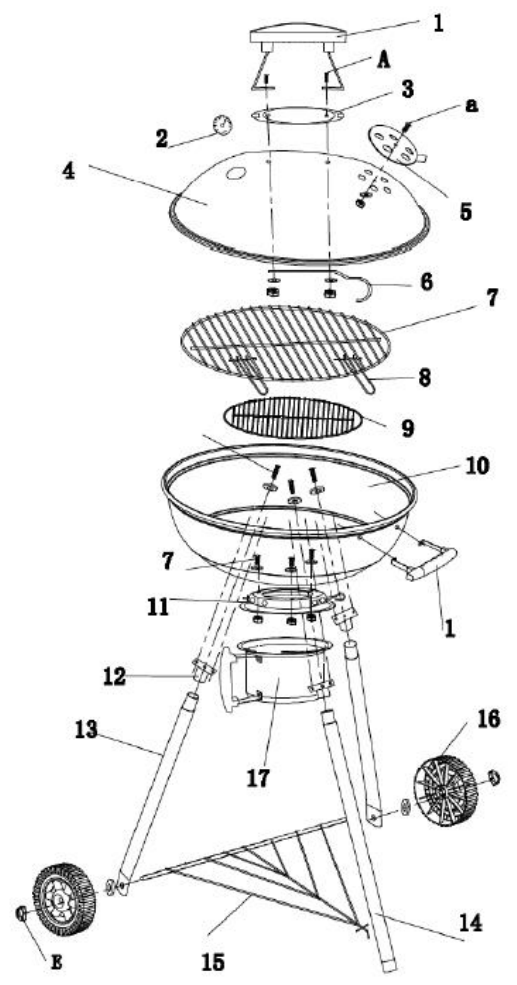

9765061 – Barbecue Georges

9765061 – Barbecue Georges

N° de pièces	Désignation	Réf. Favex
1	Poignée capot	8881567
2	Thermomètre	8881568
3	Protection poignée	8881569
4	Capot	8881558
5	Grille aération	8881570
7	Grande grille	8881564
8	Poignée grille	8881572
9	Petite grille	8881565
10	Cuve	8881562
11	Support récup. cendre	8881573
12	Support pied	8881574
13	Pied pour roue	8881561
14	Pied fixe	8881560
15	Grille inférieur	8881575
16	Roue	8881576

N° de pièces	Désignation	Réf. Favex
17	Récupérateur de cendre	8881559
	Set visserie	8881563
	Support capot	8881571
	Vis D	8881577