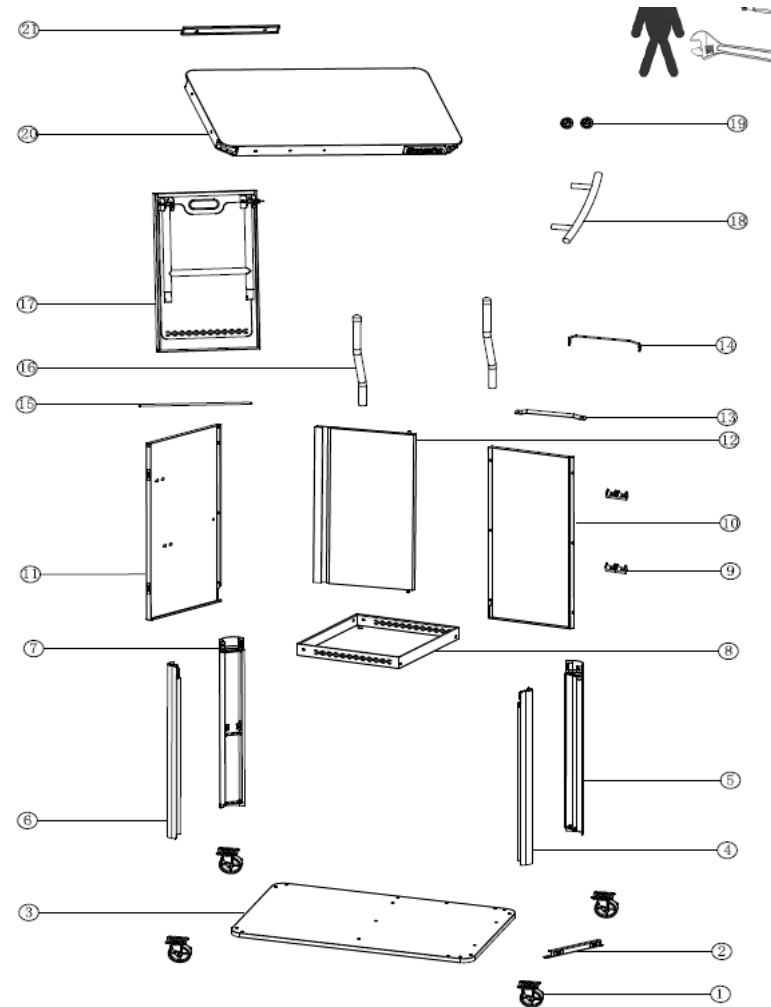

9760241 – Desserte plancha Evolution

9760241 – Desserte plancha Evolution

N° de pièces	Désignation	Réf. Favex
1	Roulette	8881935
2	Aimant	8881936
3	Plateau inférieur	8881937
4	Pied avant droit	8881938
5	Pied arrière droit	8881939
6	Pied avant gauche	8881940
7	Pied arrière gauche	8881941
8	Plateau milieu	8881942
9	Aimant porte	8881945
10	Panneau arrière	8881943
11	Panneau gauche	8881944
12	Porte avant	8881946
17	Plateau table	8881946
18	Poignée	8881954
20	Plateau supérieur	8881952

N° de pièces	Désignation	Réf. Favex
	Bouton pour accessoire	8881953
	Insert plateau	8881951
	Pied droit n°17	8881947
	Support pied / table	8881950
	Set visserie	8882136