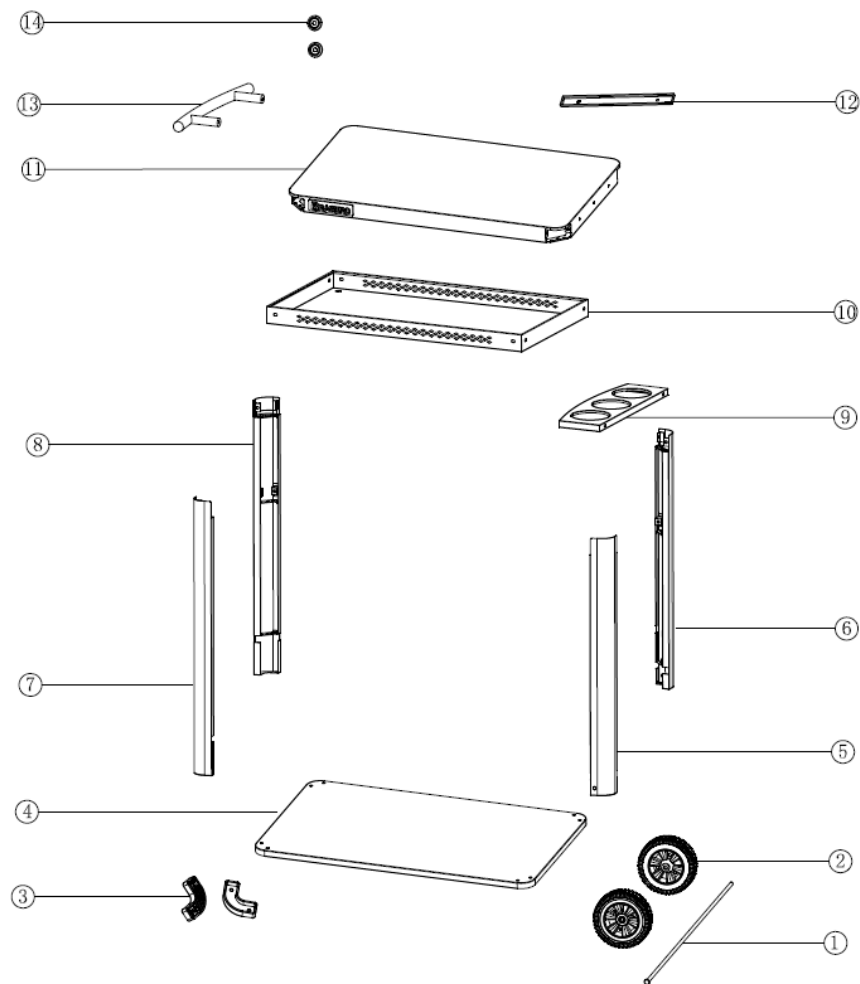

# Favex 9760240 – Chariot Design Bois

 **Favex 9760240 – Chariot Design Bois**

<b>N° de pièces</b>	<b>Désignation</b>	<b>Réf. Favex</b>
1	Axe de roue	8881923
2	Roue	8882135
3	Protection pied	8882134
4	Plateau inférieur	8881920
5	Pied avant droit	8881924
6	Pied arrière droit	8881925
7	Pied avant gauche	8881926
8	Pied arrière gauche	8881927
9	Porte accessoire	8881931
10	Plateau du milieu	8881929
11	Plateau supérieur	8881930
12	Insert poignée	8881933
13	Poignée	8881932
	Set visserie	8881934
	Support bouteille	8881928