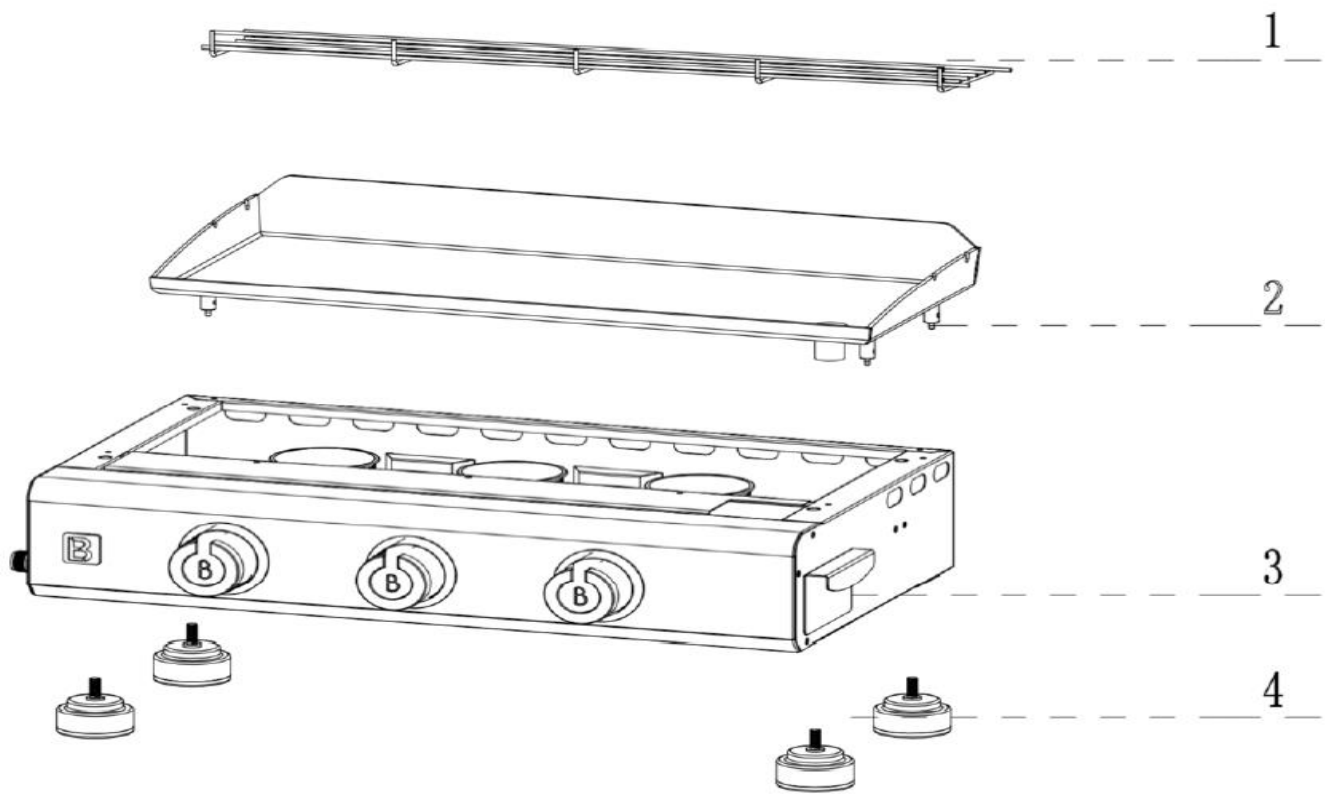

9760239 – Plancha Silvia II G 3F

Fonte

9760239 – Plancha Silvia II G 3F

Fonte

N° de pièce	Désignation	Réf. Favex
1	Grille de réchauffement	8880963
2	Plaque	8881913
3	Tiroir graisse	8881481
4	Pied	8881761
	Bouton orange Brasero	9714220
	Enjoliveur bouton Brasero	9714300
	Cable piezo	8880955
	Diffuseur inter-brûleur	8880954
	Brûleur	8880953
	Robinet de gaz	8880965

	Tiroir graisse	8881481	
--	----------------	---------	--