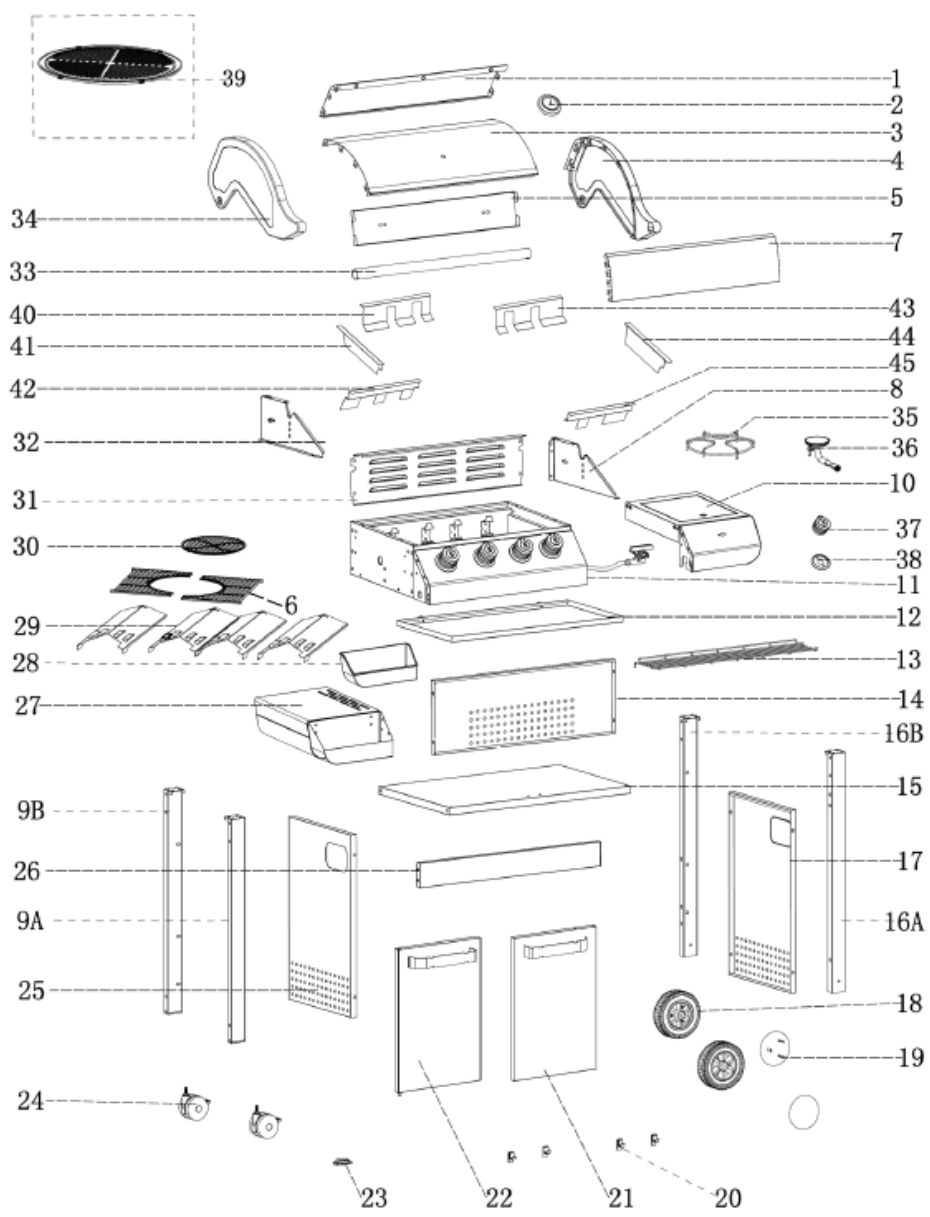

# Favex 9760226 – EMMA GRIS METALISE 4 + 1 FEUX

**9760226 – EMMA GRIS METALISE 4 + 1 FEUX**

N° de pièce	Désignation	Réf. Favex		N° de pièce	Désignation	Réf. Favex
1	Capot gm Emma 4 + 1	8881443		22	Porte gauche gm Emma 4 + 1	8881448
2	Thermomètre Emma	8883064		21	Porte droite gm Emma 4 + 1	8881449
29	Diffuseur chaleur	8880560		17	Panneau droit Emma 4f	8881274
6	Grille flex Emma 4f+1	8880974		25	Panneau gauche Emma 4f	8881273
30	Grille ronde flex Emma	8880975		15	Plateau inf. gm Emma 4 + 1	8881450
39	Plaque ronde flex Emma	8880976		24	Roulette gm Emma 3 + 1	8881438
13	Grille de réchauffement 4f	8880782		18	Roue gm Emma 3 + 1	8881439
11	Easy clean gm Emma 4 + 1	8881445		19	Enjoliveur roue gm Emma 3 + 1	8881440
10	Tablette side burner gm Emma	8881427		28	Bac condiment noir Emma 3 + 1	8881442
35	Grille side burner Emma	8881272		20	Crochet accessoire Emma	8881170
12	Tiroir graisse gm Emma 4 + 1	8881446		37	Bouton orange brasero	9714220
27	Tablette gauche gm Emma	8881429		9B	Pied arriere gauche gm Emma	8881433
26	Barre facade gm Emma 4 + 1	8881447		38	Enjoliveur bouton brasero	9714300
16A	Pied avant droit gm Emma	8881430		A-M	Set visserie bbq Emma	8883062
16B	Pied arriere droit gm Emma	8881431		9A	Pied avant gauche gm Emma	8881432