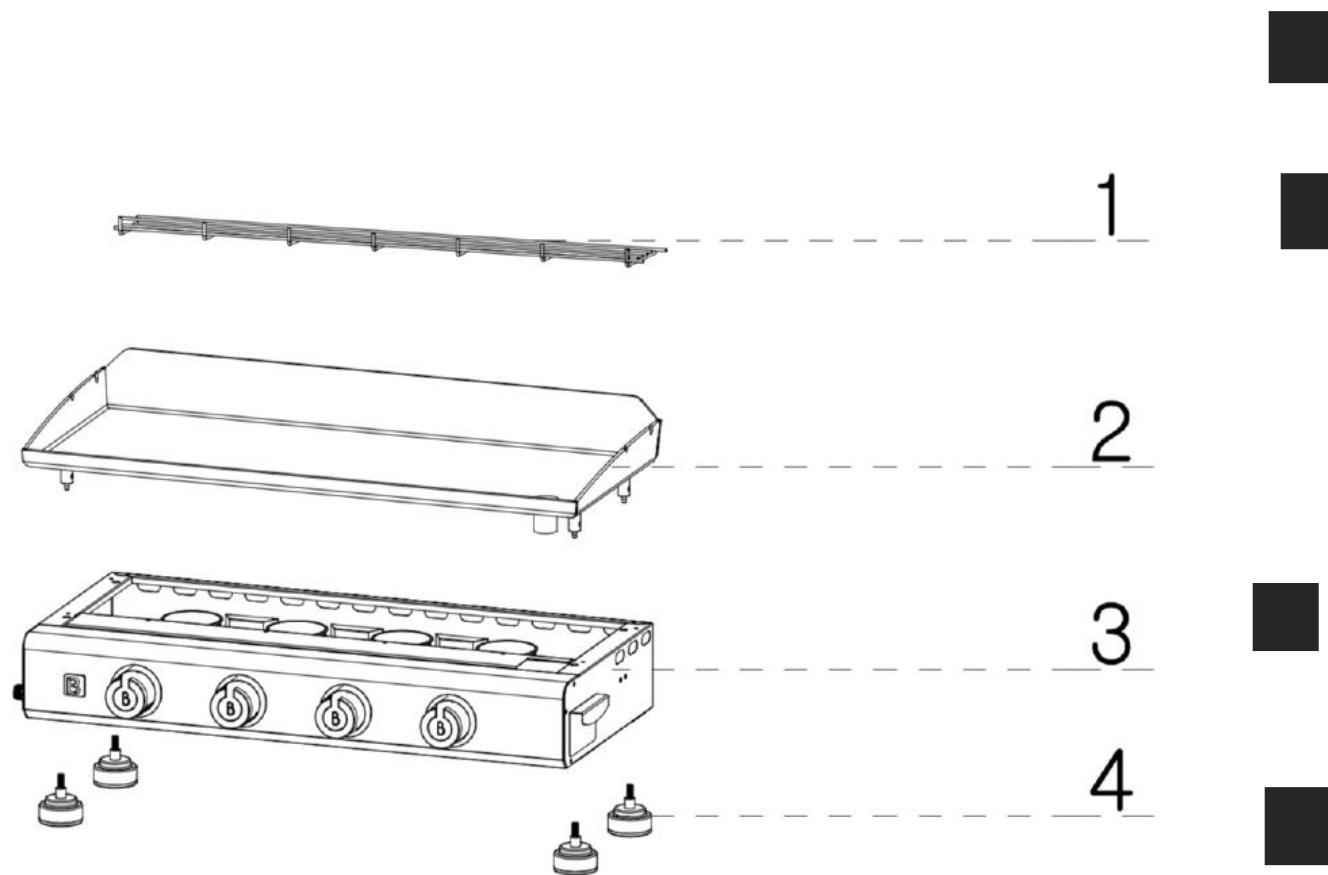

Favex 9760224 – *PLANCHA BRASERO SILVIA IIG 4F GUN METAL*

 **Favex 9760224 – PLANCHA BRASERO SILVIA IIG 4F GUN METAL**

N° de pièce	Désignation	Réf. Favex
1	Grille de réchauffement	8880964
2	Plaque acier émaillée	8880960
4	Pied	8880957
	Bouton noir brasero	9714219
	Enjoliveur bouton brasero	9714300
	Brûleur	8880953
	Cable piezo	8880955
	Diffuseur inter-brûleur	8880954
	Rampe gaz	8881919
	Robinet de gaz	8880965
	Tiroir graisse	8881481