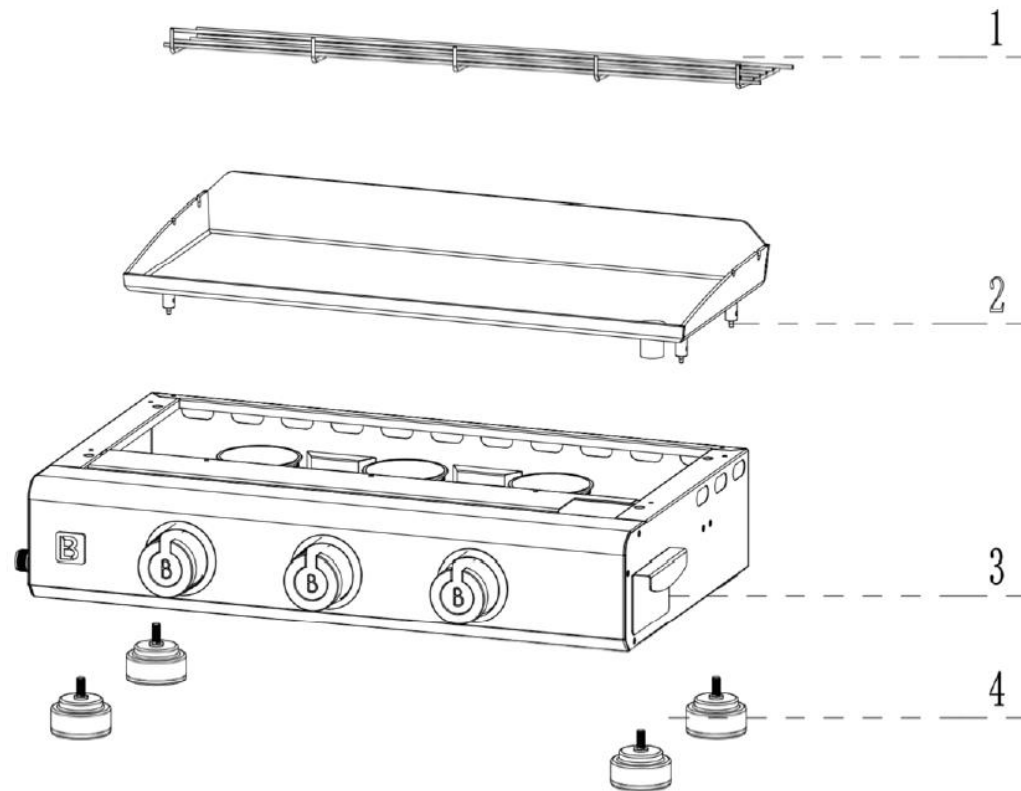

# Favex 9760223 – PLANCHA BRASERO SILVIA II G 3F GUN METAL

# Favex 9760223 – *PLANCHA BRASERO SILVIA II G 3F GUN METAL*

<b>N° de pièce</b>	<b>Désignation</b>	<b>Réf. Favex</b>
1	Grille de réchauffement	8880963
2	Plaque acier émaillée	8880966
3	Tiroir graisse	8881481
4	Pied	8880957
	Bouton noir brasero	9714219
	Enjoliveur bouton noir brasero	9714300
	Brûleur	8880953
	Cable piezo	8880955
	Diffuseur inter-brûleur	8880954
	Robinet gaz	8880965