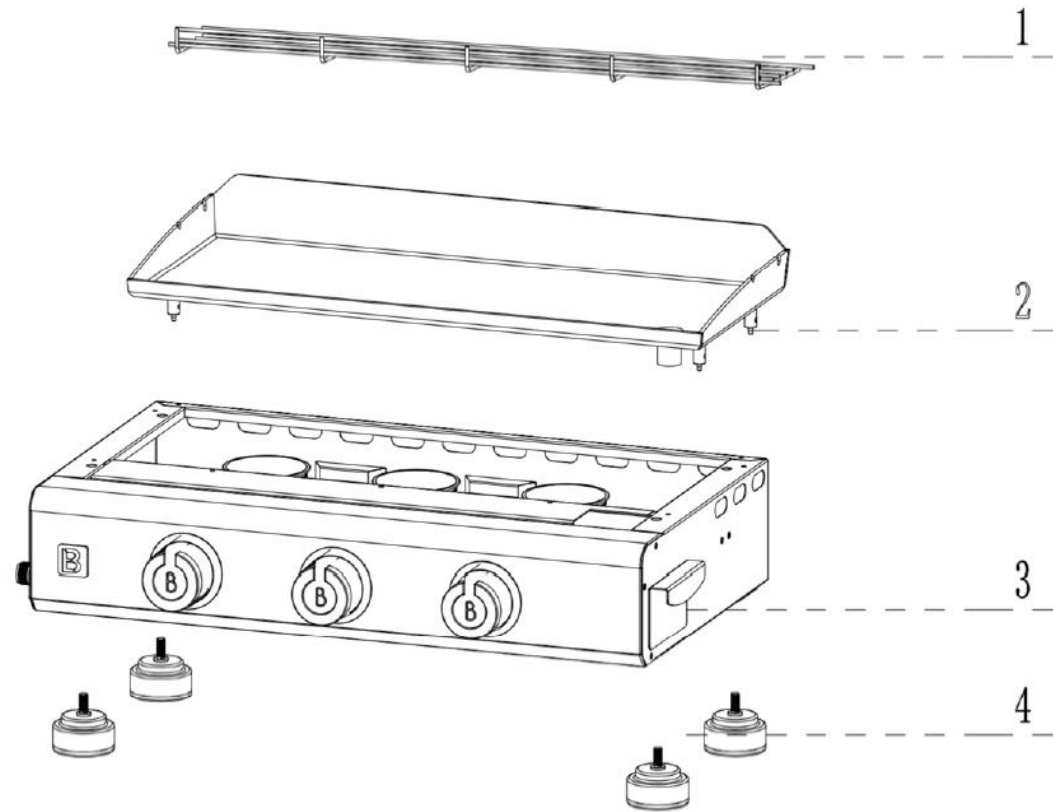

Favex 9760218 – PLANCHA BRASERO SILVIA II G 3F FONTE

 **9760218 – PLANCHA BRASERO SILVIA II G 3F FONTE**

N° de pièce	Désignation	Réf. Favex
1	Grille de réchauffement	8880963
2	Plaque fonte	8880970
3	Tiroir graisse	8880956
4	Pied	8881761
	Bouton orange brasero	9714220
	Enjoliveur bouton orange brasero	9714300
	Brûleur	8880953
	Cable piezo	8880955
	Diffuseur inter-brûleur	8880954
	Robinet gaz	8880965