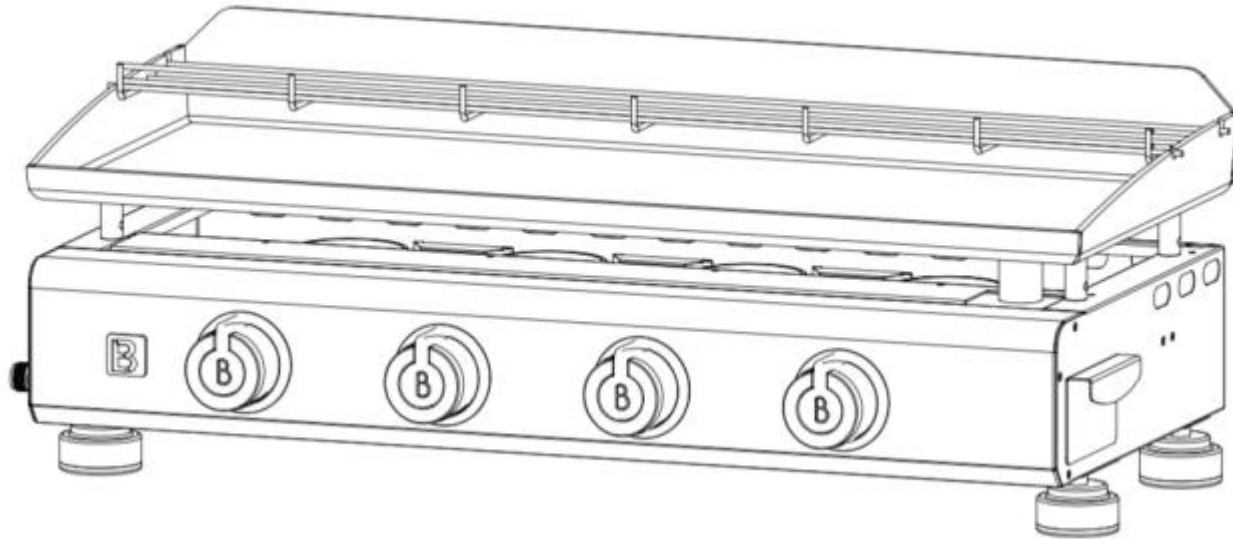

**Favex 9760216 – PLANCHA BRASERO SILVIA II G 4F**

 **Favex 9760216 – PLANCHA BRASERO SILVIA II G 4F**

<b>N° de pièce</b>	<b>Désignation</b>	<b>Réf. Favex</b>
1	Grille de réchauffement	8881874
2	Plaque logo new fixation	8881766
3	Tiroir graisse	8880956
4	Pied	8881761
	Bouton brasero noir	9714219
	Enjoliveur bouton noir brasero	9714300
	Bruleur	8880953
	Diffuseur inter-brûleur	8880954
	Rampe de gaz	8881919