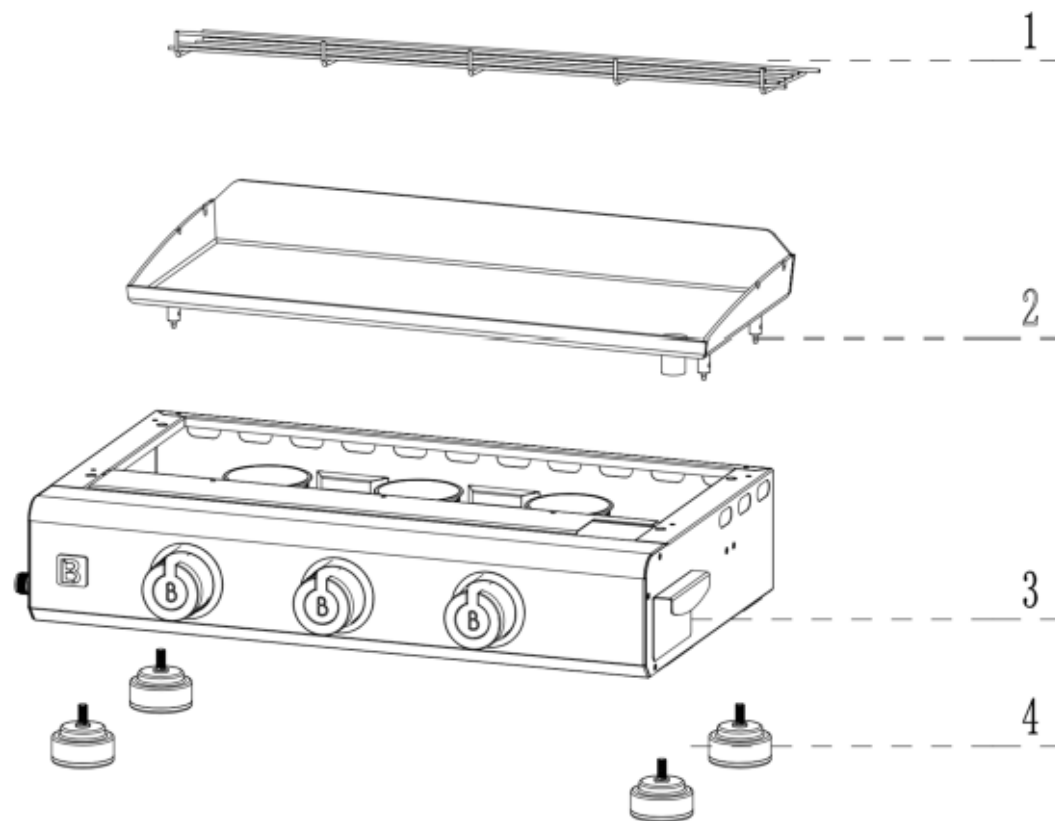

# 9760215 – PLANCHA BRASERO SILVIA II G SS 3F

## 9760215 – PLANCHA BRASERO SILVIA II G SS 3F

N° de pièce	Désignation	Réf. Favex
1	Grille de réchauffement	8880962
2	Plaque inox logo	8880961
	Plaque inox logo new fixation	8881765
3	Tiroir graisse	8880956
4	Pied	8880957
	Bouton noir brasero	9714219
	Enjoliveur bouton noir brasero	9714300
	Brûleur	8880953
	Diffuseur inter-brûleur	8880954
	Cable piezo	8880955
	Robinet gaz	8880965