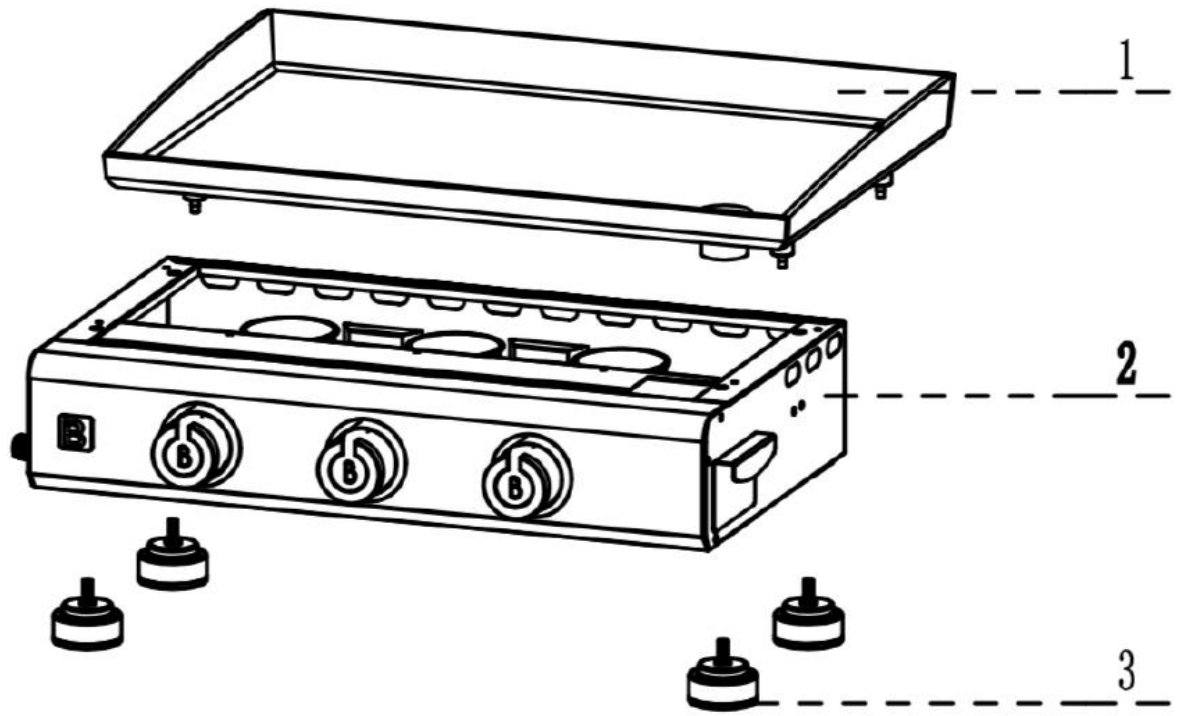

9760214 – Plancha Brasero Silvia II INOX

3F

9760214 – Plancha Brasero Silvia II INOX

3F

N° de pièce	Désignation	Réf. Favex
1	Plaque	8880970
3	Pied	8880957
	Bouton orange Brasero	9714220
	Enjoliveur bouton Brasero	9714300
	Cable piezo	8880955
	Diffuseur inter-brûleur	8880954
	Brûleur	8880953
	Robinet de gaz	8880965
	Tiroir graisse	8880956