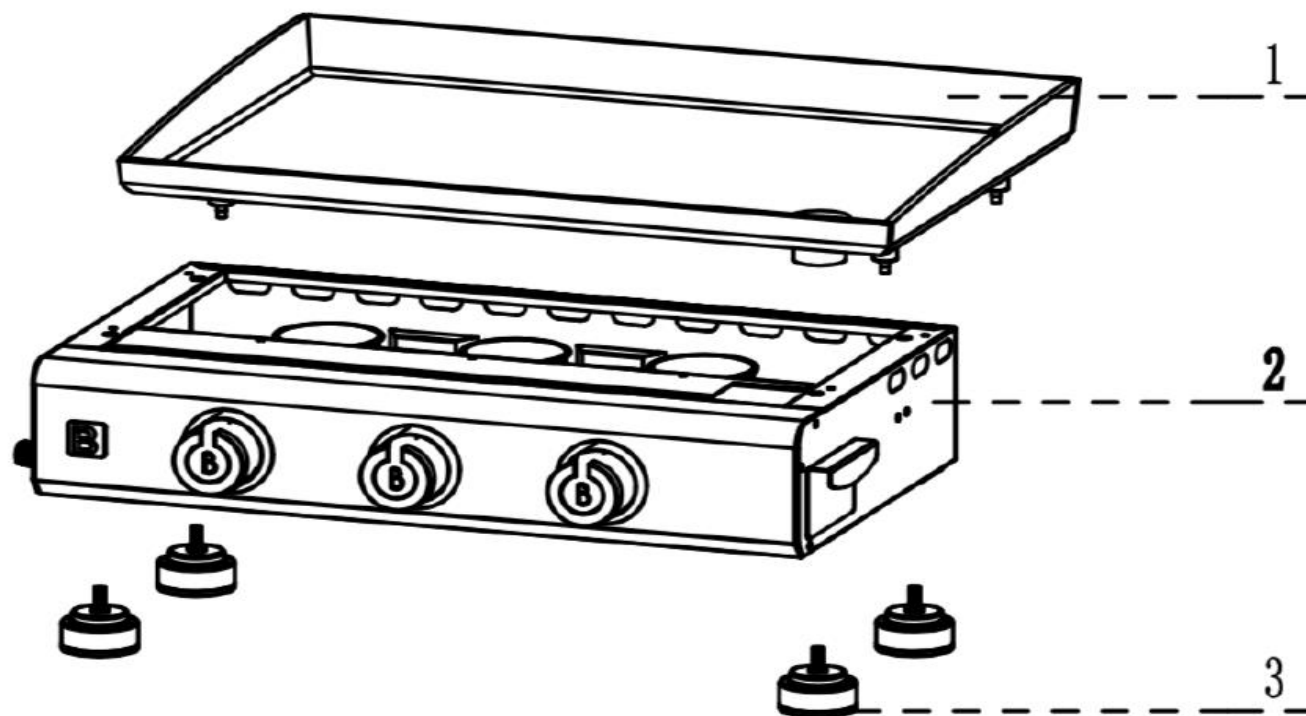

# 9760213 – Plancha Brasero Silvia II

3F

V20242604

## 9760213 – Plancha Brasero Silvia II

3F

N° de pièce	Désignation	Réf. Favex
1	Plaque	8880958
3	Pied	8880957
	Bouton orange Brasero	9714220
	Enjoliveur bouton Brasero	9714300
	Cable piezo	8880955
	Diffuseur inter-brûleur	8880954
	Brûleur	8880953
	Robinet de gaz	8880965
	Tiroir graisse	8880967