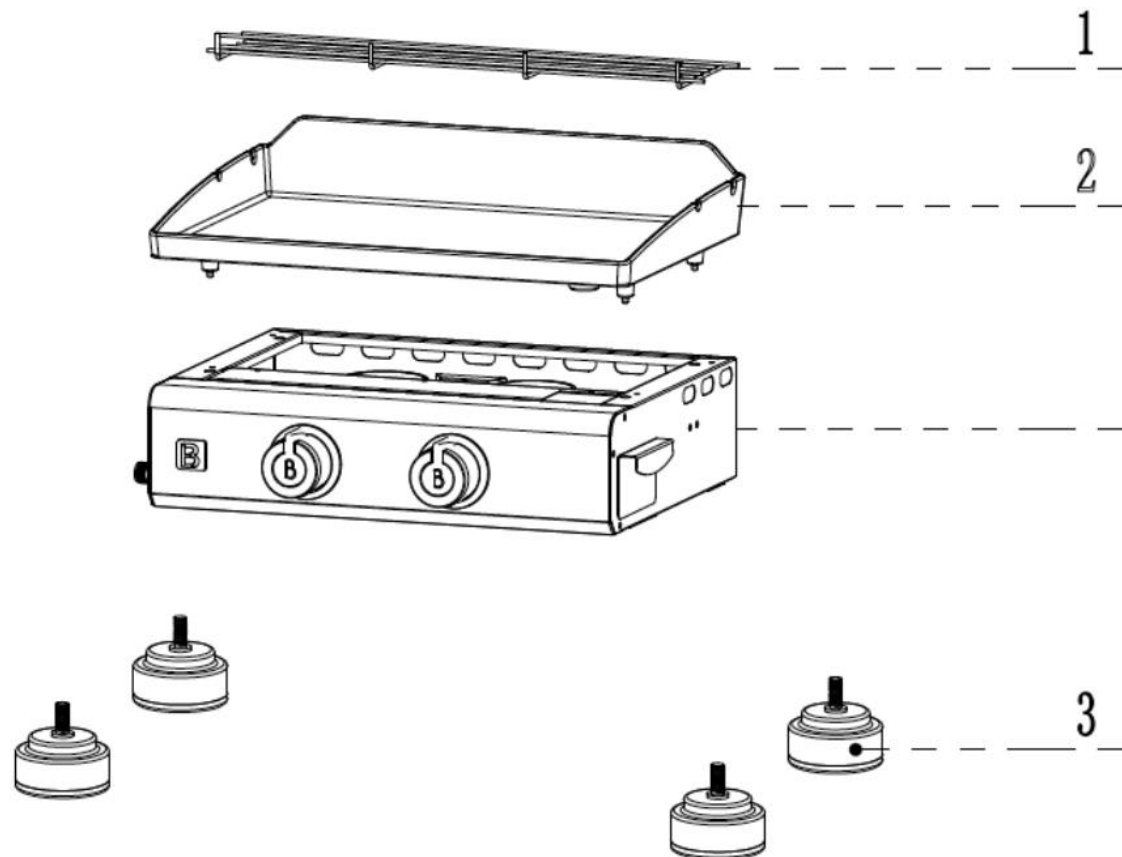

# 9760212 – Plancha Silvia II 2F

## 9760212 – Plancha Silvia II 2F

N° de pièce	Désignation	Réf. Favex
1	Grille de réchauffement	8881206
2	Plaque fonte émaillée	8881207
3	Pied	8880957
	Bouton orange Brasero	9714220
	Enjoliveur bouton Brasero	9714300
	Cable piezo	8880955
	Diffuseur inter-brûleur	8880954
	Brûleur	8880953
	Robinet	8880965
	Tiroir graisse	8880967