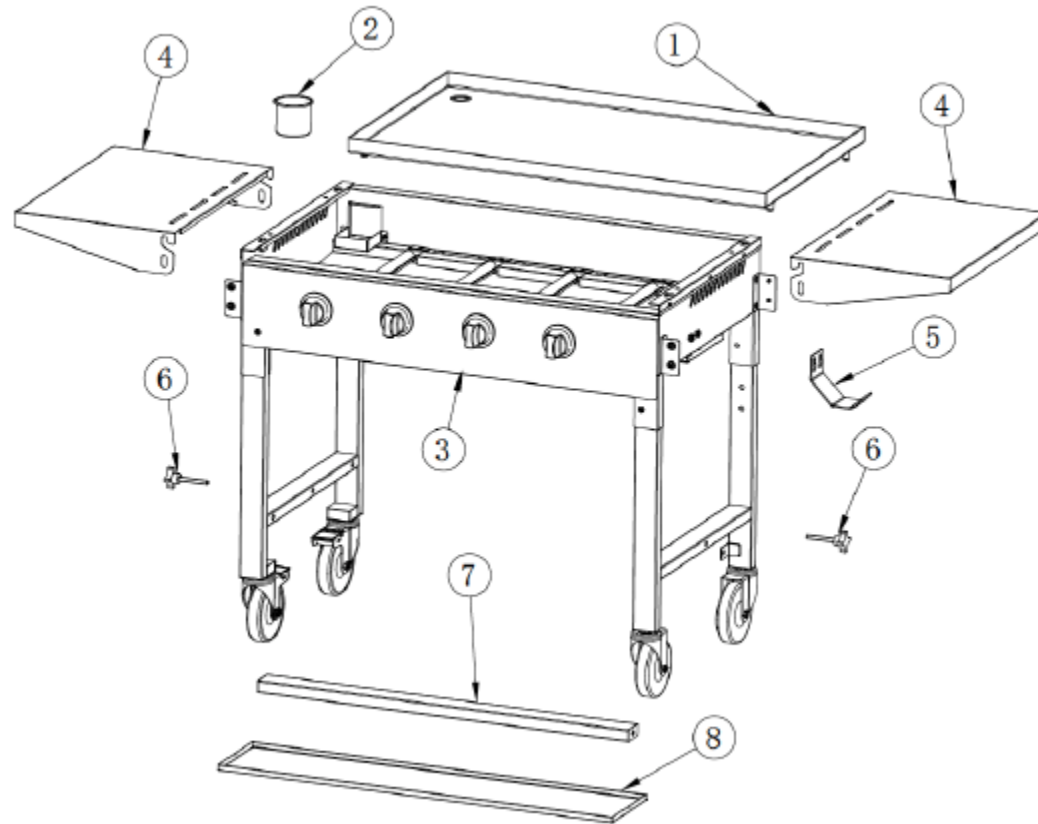

Favex 9760211 – PLANCHA BRASERO CARMEN 4F

Favex 9760211 – *PLANCHA BRASERO CARMEN 4F*

N° de pièce	Désignation	Réf. Favex
1	Plaque Inox	8881128
2	Gobelet	8881129
3	Structure complète	9712045
4	Tablette	8883067
7	Barre liaison	8880359
	Bouton orange brasero	9714220
	Enjoliveur bouton orange brasero	9714300
	Bruleur métal	9718617
	Rampe de gaz	9712017
	Robinet/piezo	9718600
	Roue avec freins	9712183
	Roue	9712023