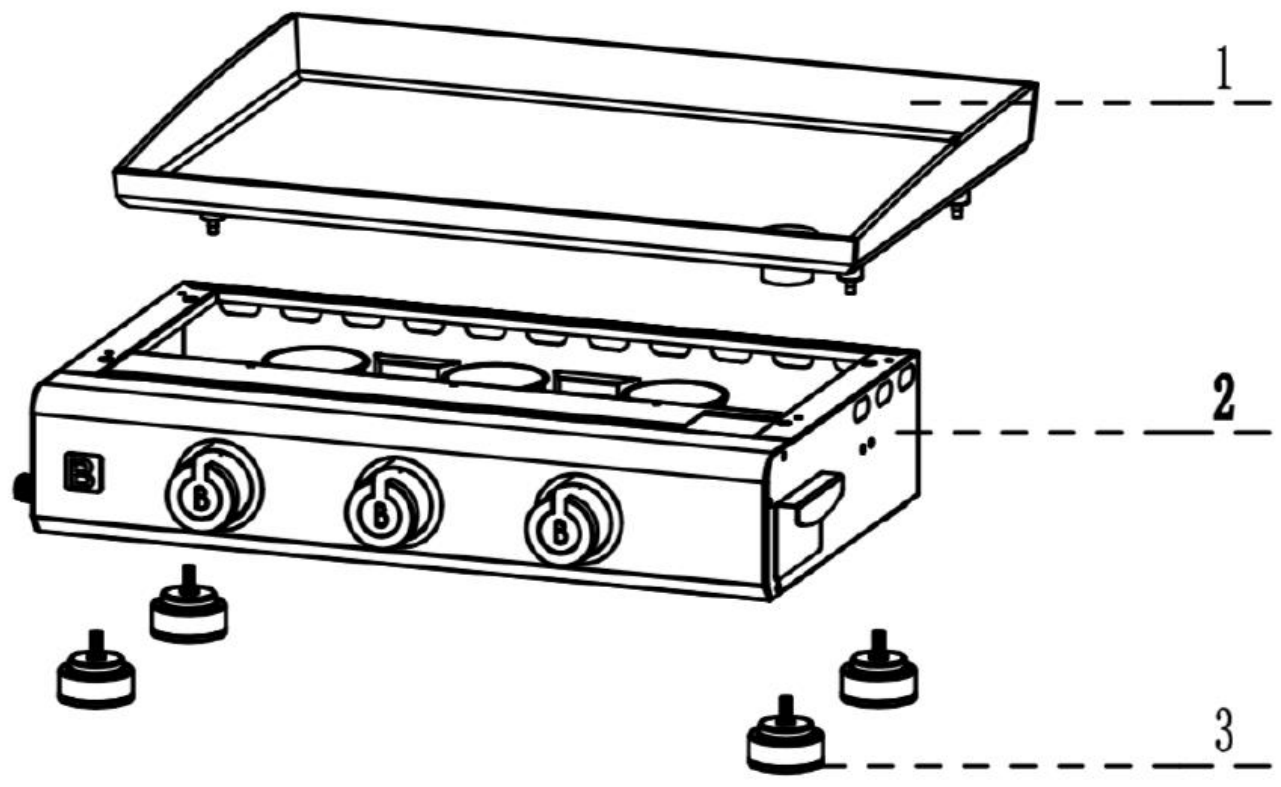

9760210 – Plancha Brasero Silvia Inox II

3F

9760210 – Plancha Brasero Silvia Inox II

3F

N° de pièce	Désignation	Réf. Favex
1	Plaque	8881765
3	Pied	8880957
	Bouton orange Brasero	9714220
	Enjoliveur bouton Brasero	9714300
	Cable piezo	8880955
	Diffuseur inter-brûleur	8880954
	Brûleur	8880953
	Robinet de gaz	8880965
	Tiroir graisse	8880956