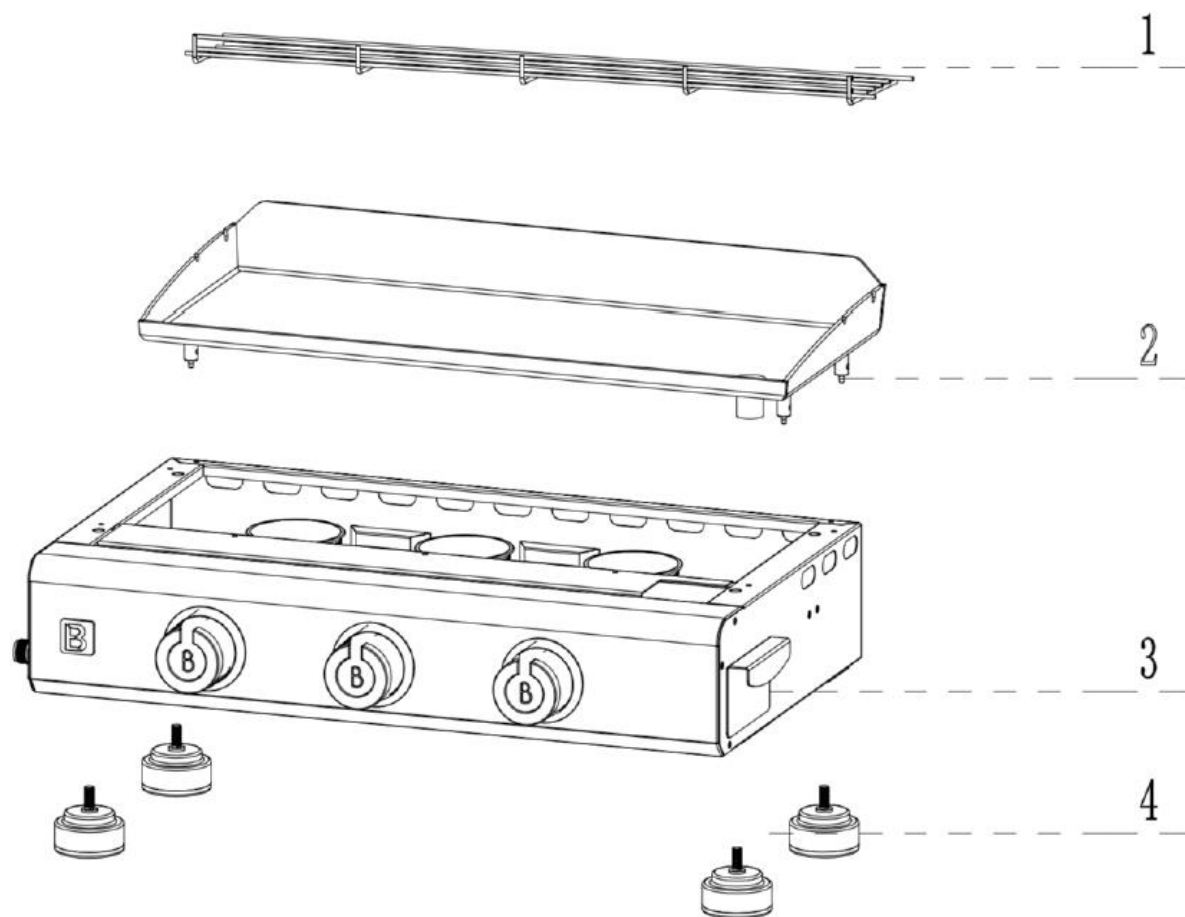

**Favex** 9760206 – **PLANCHA A GAZ BRASERO SILVIA II G 3F**

 **9760206 – PLANCHA A GAZ BRASERO SILVIA II G 3F**

<b>N° de pièce</b>	<b>Désignation</b>	<b>Réf. Favex</b>
1	Grille de réchauffement	8880962
2	Plaque inox logo	8880961
2	Plaque inox new fixation	8881765
3	Tiroir graisse	8880967
4	Pied	8881761
	Bouton orange brasero	9714220
	Enjoliveur bouton brasero	9714300
	Brûleur	8880953
	Diffuseur inter-brûleur	8880954