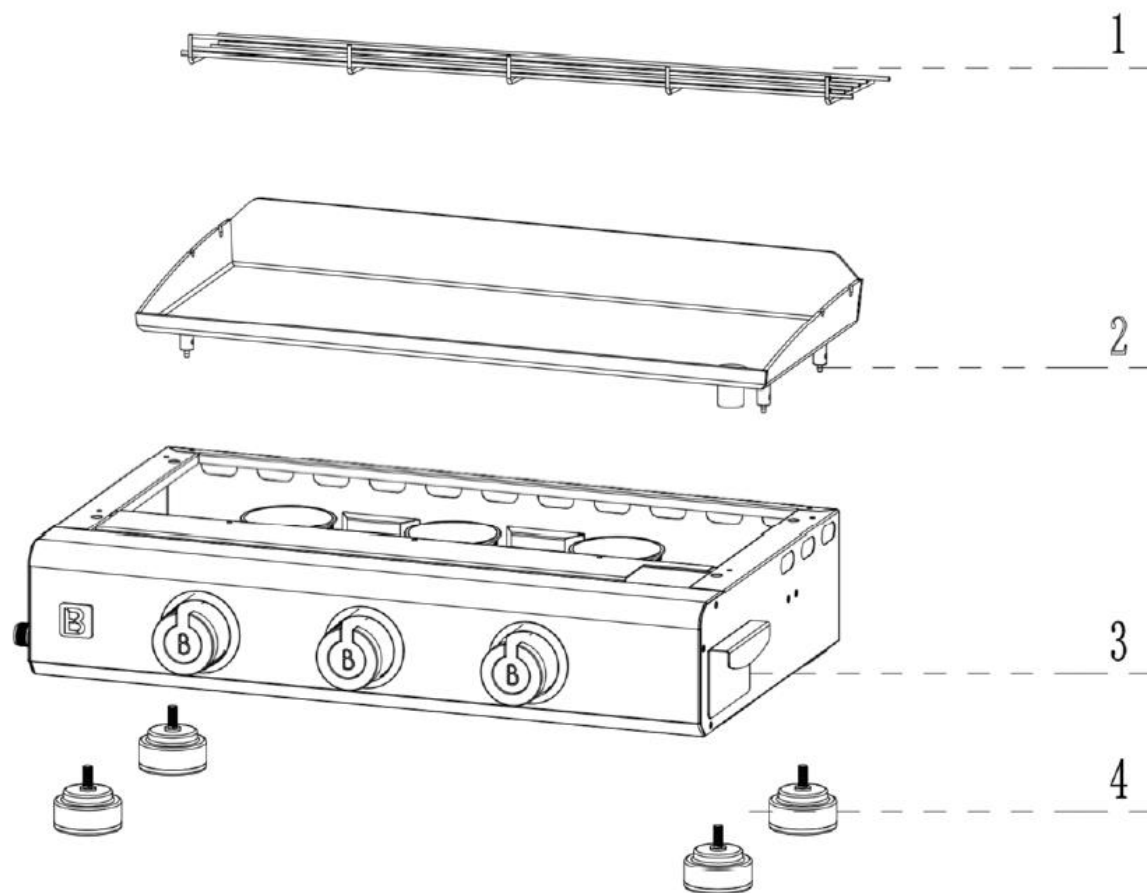

**Favex** 9760205 – *PLANCHA BRASERO SILVIA II G INOX 3F*

# 9760205 – PLANCHA BRASERO SILVIA II G INOX 3F

N° de pièce	Désignation	Réf. Favex
1	Grille de réchauffement	8880963
2	Plaque fonte	8880970
3	Tiroir graisse	8880956
4	Pied	8881761
	Bouton noir brasero	9714219
	Enjoliveur bouton brasero	9714300
	Brûleur	8880953
	Diffuseur inter-brûleur	8880954