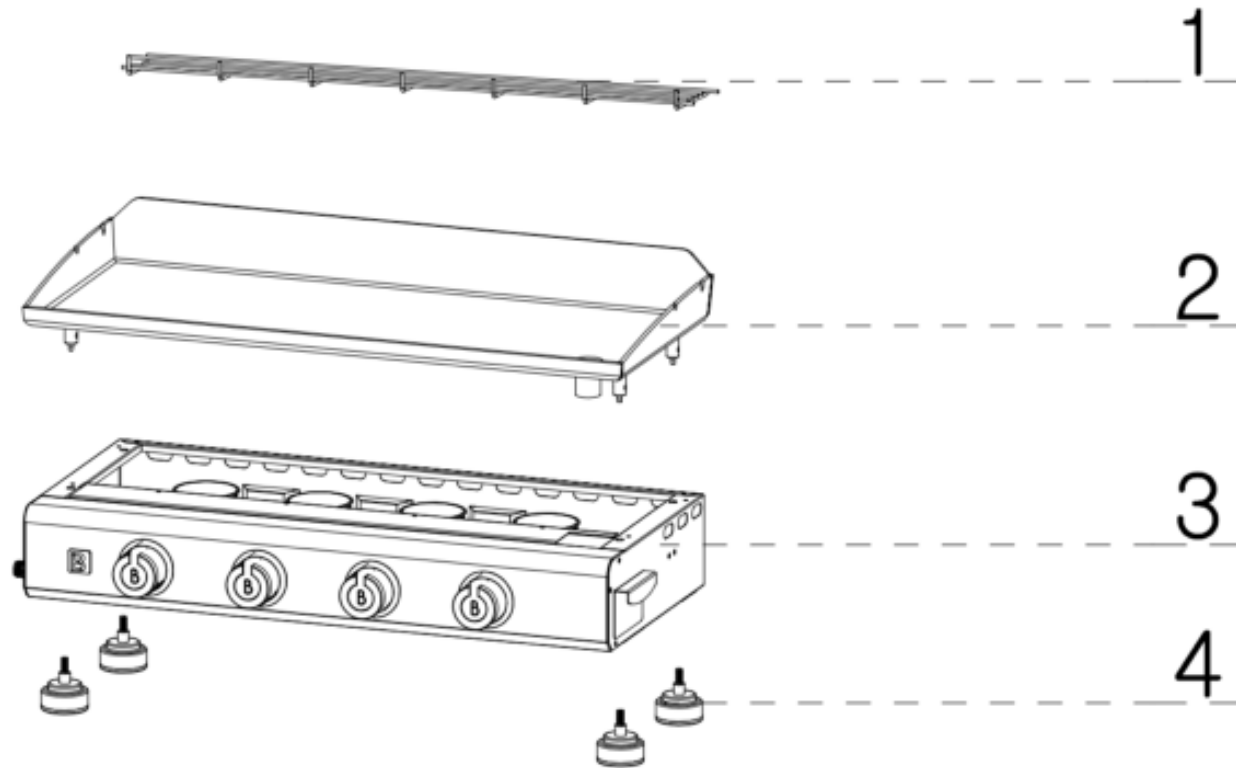

Favex 9760204 – *PLANCHA BRASERO SILIVIA IIG NOIRE 4F*

 **9760204 – PLANCHA BRASERO SILIVIA IIG NOIRE 4F**

N° de pièce	Désignation	Réf. Favex
1	Grille de réchauffement	8880964
2	Plaque acier émaillée	8880960
4	Pied	8881761
	Bouton orange brasero	9714220
	Enjoliveur bouton brasero	9714300
	Brûleur	8880953
	Diffuseur inter-brûleur	8880954
	Rampe gaz	8881919
	Tiroir graisse	8880967