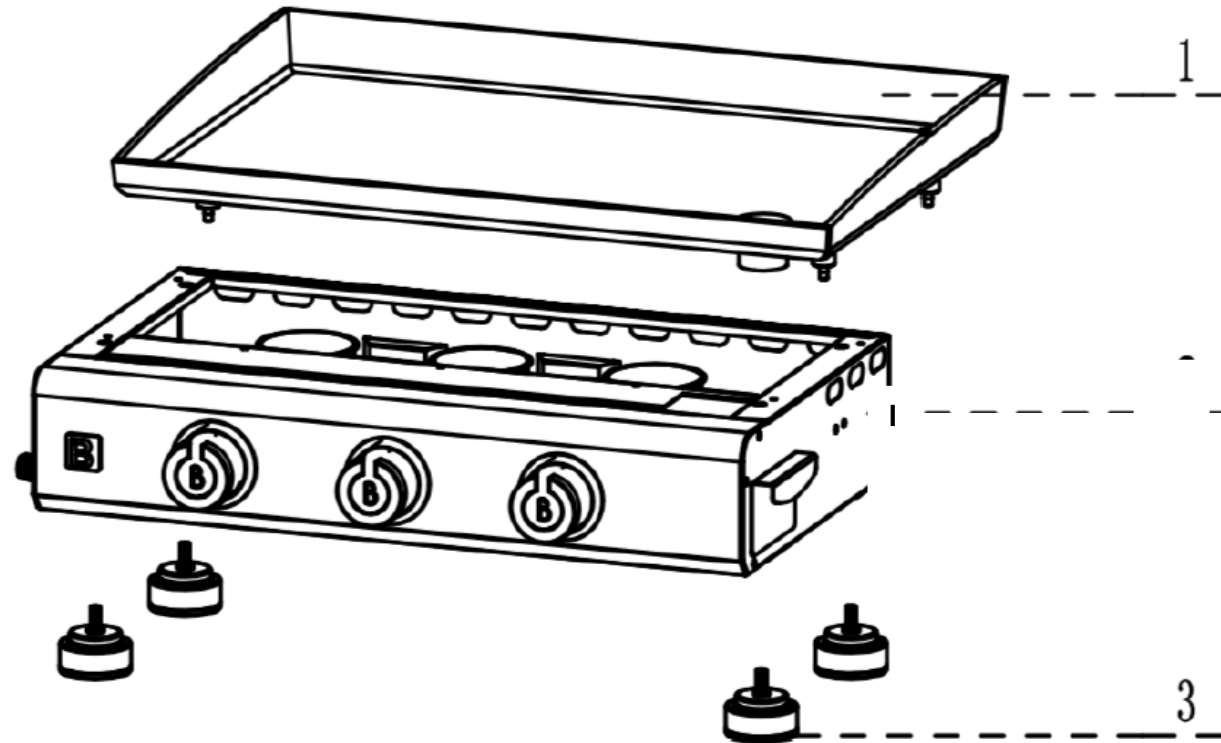

Favex 9760201- Plancha Brasero Alicia II INOX

3F

 **Favex** 9760201- Plancha Brasero Alicia II INOX

3F

| N° de pièce | Désignation | Réf. Favex |
|-------------|---------------------------|------------|
| 1 | Plaque | 8880958 |
| 3 | Pied | 8880957 |
| | Bouton orange Brasero | 9714220 |
| | Enjoliveur bouton Brasero | 9714300 |
| | Cable piezo | 8880955 |
| | Diffuseur inter-brûleur | 8880954 |
| | Brûleur | 8880953 |
| | Robinet de gaz | 8880965 |
| | Tiroir graisse | 8880956 |