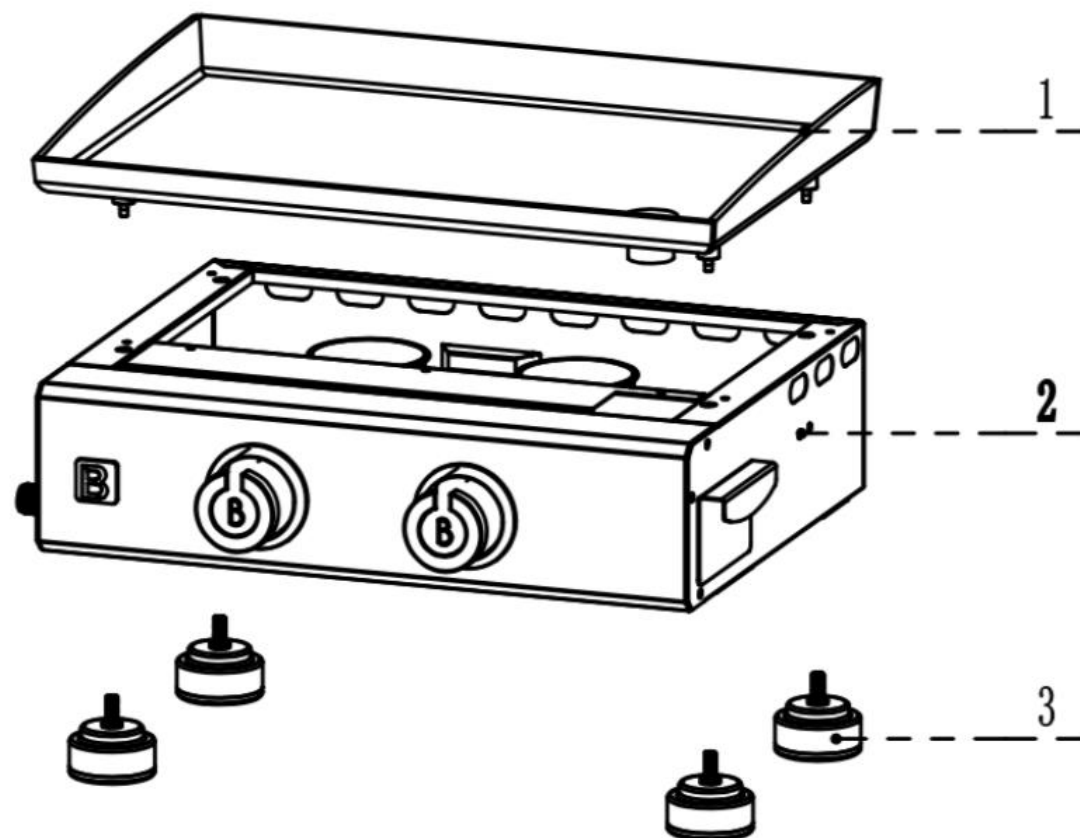

9760200 – Plancha Alicia II Inox

2F

 **Favex** 9760200 – *Plancha Alicia II Inox 2F*

N° de pièce	Désignation	Réf. Favex
1	Plaque acier émaillée	8880952
3	Pied plancha	8880957
	Bouton orange Brasero	9714220
	Enjoliveur bouton Brasero	9714300
	Diffuseur inter-brûleur	8880954
	Brûleur	8880953
	Robinet de gaz	8880965
	Tiroir graisse	8880956