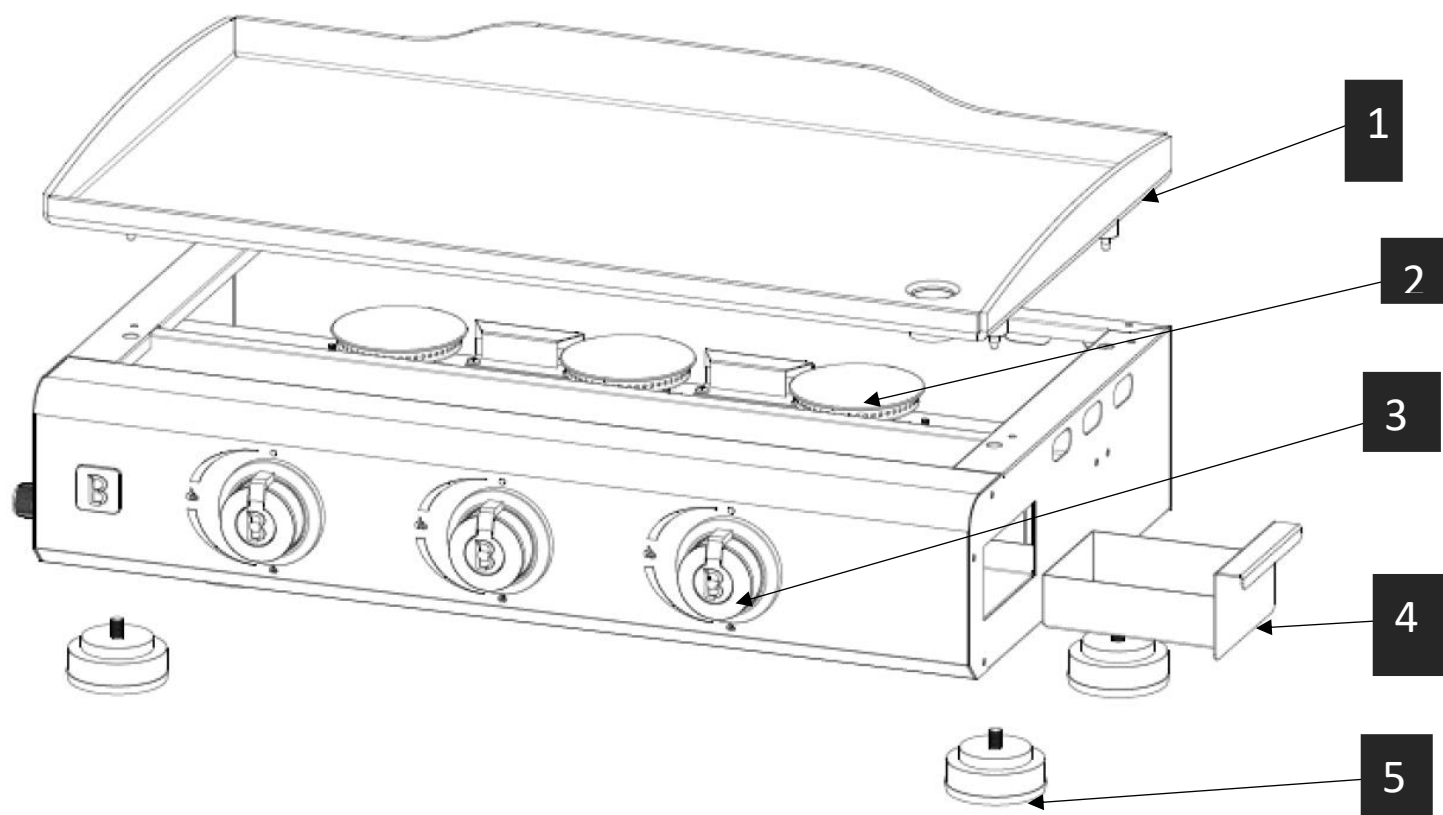

ACIER

9760110- Plancha Brasilia 3F

ACIER

9760110- Plancha Brasilia 3F

N° de pièce	Désignation	Réf. Favex	
1	Plaque	8883037	
2	Brûleur	8880369	
3	Bouton orange Brasero	9714220	
4	Tiroir graisse	8880649	
5	Pied	9760011	
	Enjoliveur bouton Brasero	9714300	