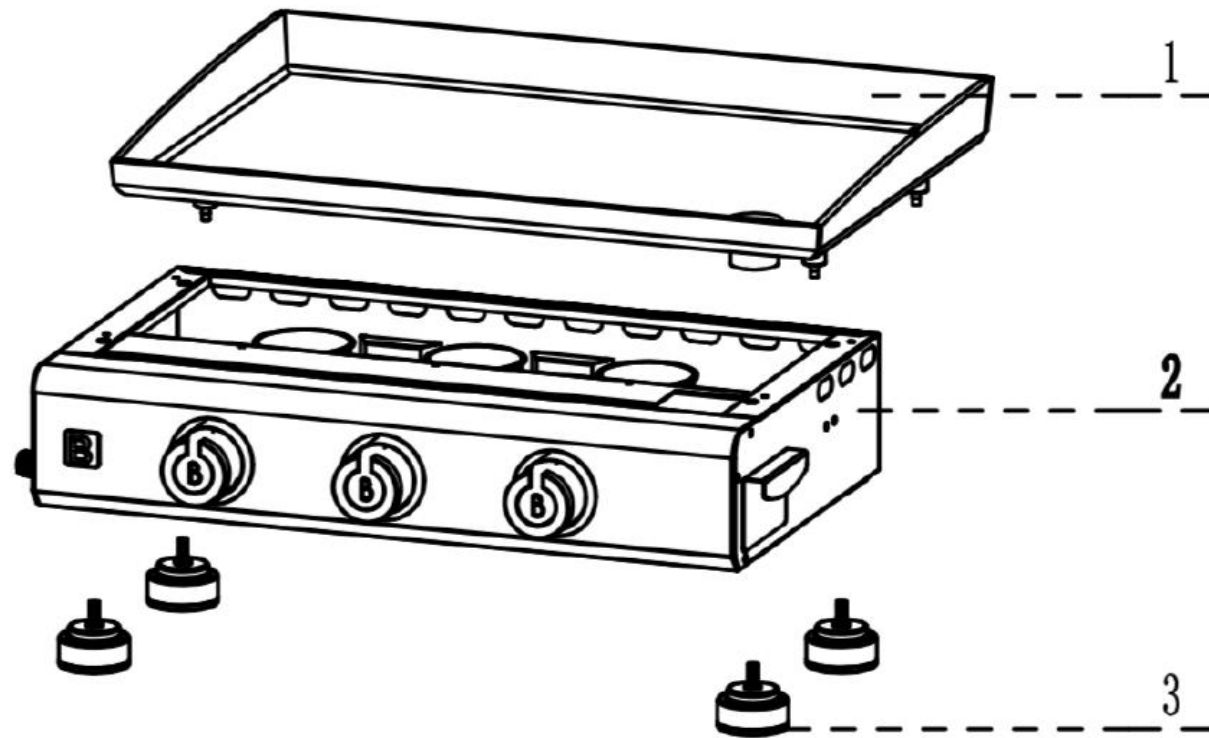

*9760107- Plancha Braserero Silvia 3F*

*Inox*

*Inox*

## *9760107- Plancha Brasero Silvia 3F*

<b>N° de pièce</b>	<b>Désignation</b>	<b>Réf. Favex</b>
1	Plaque	8880961
3	Pied	8880957
	Bouton orange Brasero	9714220
	Enjoliveur bouton Brasero	9714300
	Cable piezo	8880955
	Diffuseur inter-brûleur	8880954
	Brûleur	8880953
	Robinet de gaz	8880965
	Tiroir graisse	8880967