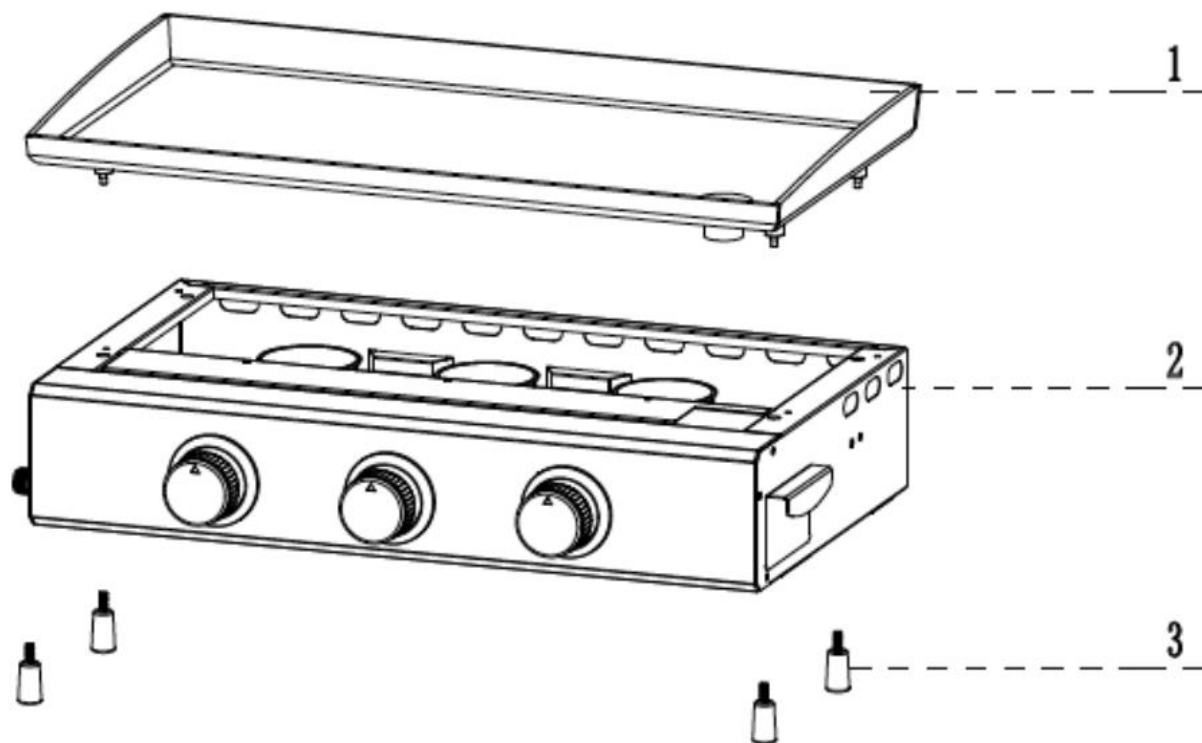

Inox

9760089- Plancha Brasilia 3F

Inox

9760089- Plancha Brasilia 3F

N° de pièce	Désignation	Réf. Favex	
1	Plaque	8881489	
3	Pied	8881159	
	Robinet	8880965	
	Tiroir graisse	8881158	