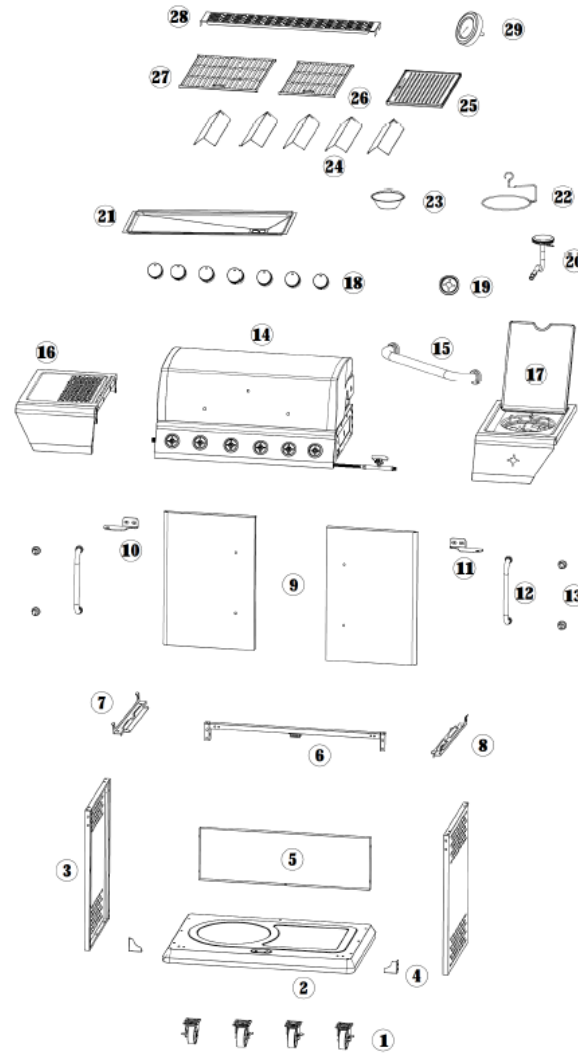

**Favex 9760088 – BBQ Duke 6 Feux + 1 latéral**

## 9760088 – BBQ Duke 6 Feux + 1 latéral

N° de pièces	Désignation	Réf. Favex
1	Roue frein	9714264
2	Panneau bas	8880861
3	Panneau latéral	8880840
4	Equerre basse	8880849
5	Panneau arrière	8880834
6	Barre de liaison	8880862
7	Support arrière	8880845
9	Porte	8880835
12	Poignée de porte	8880586
14	Capot	8881490
15	Poignée capot	8880832
16	Tablette gauche	8880841
17	Tablette droite	8880842

N° de pièces	Désignation	Réf. Favex
21	Plateau graisse	8880863
22	Support graisse	8880854
23	Gobelet graisse	8880855
24	Diffuseur chaleur	8881198
25	Petite plaque	8880831
26	Grille	8880830
27	Grande grille	8880836
28	Grille de réchauffement	8880838
29	Thermomètre	8880856
	Brûleur	8880858
	Brûleur latéral	8880857
	Enjoliveur bouton	8880582
10	Equerre haute	8880844

<b>N° de pièces</b>	<b>Désignation</b>	<b>Réf. Favex</b>
9	Equerre haute	8880843
	Grand bouton	9714280
	Grille side burner	8881578
	Insert poignée	8880851
	Robinet side burner	8880865
	Robinet de gaz	8880864
	Set visserie	8880837