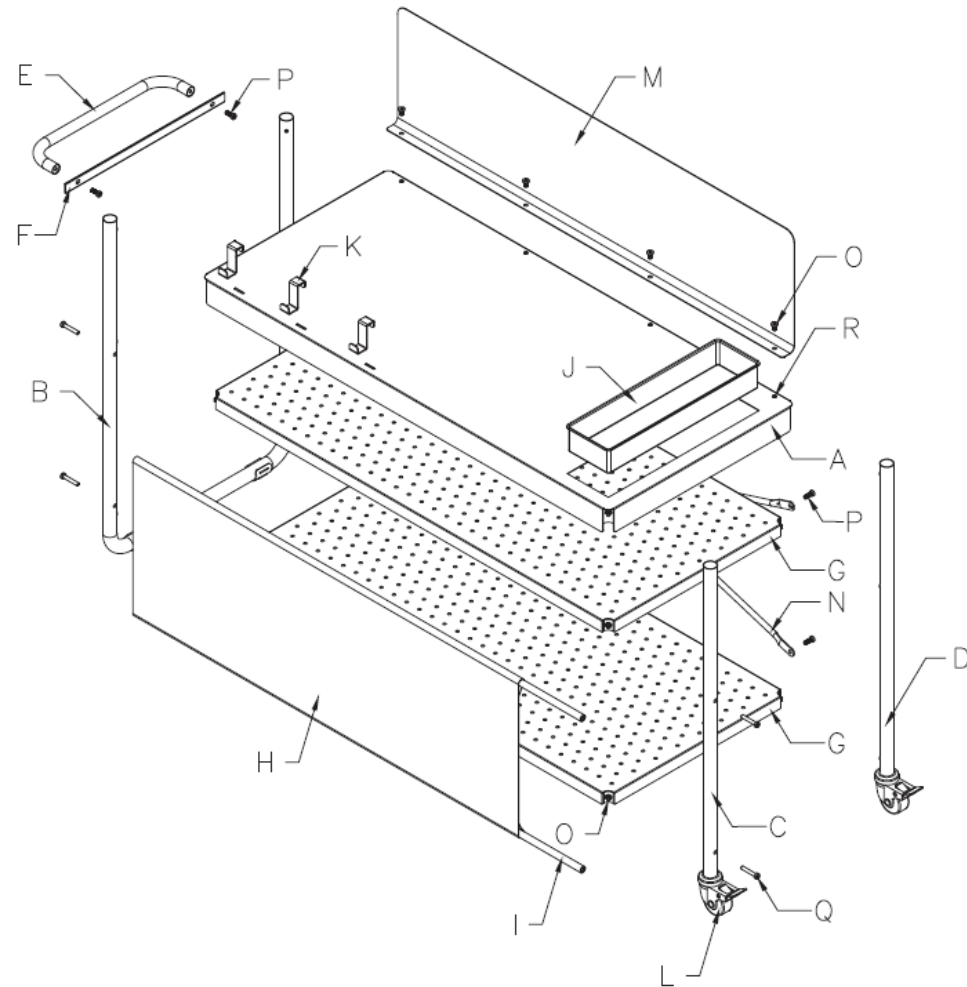

Favex 9760087 – Desserte Infinite 100

 **9760087 – Desserte Infinite 100**

N° de pièces	Désignation	Réf. Favex
A	Plateau supérieur	8881632
B	Pied fixe	8881982
C	Pied avant droit	8881634
D	Pied arrière	8881981
E	Poignée	8881636
F	Support poignée	8881637
G	Plateau inférieur	8881638
H	Panneau tissu	8881639
I	Tringle	8881640
J	Bac à épices	8881641
K	Crochet accessoire	8881642
L	Roulette frein	8881643
M	Pare vent	8881644
	Set visserie	8881645