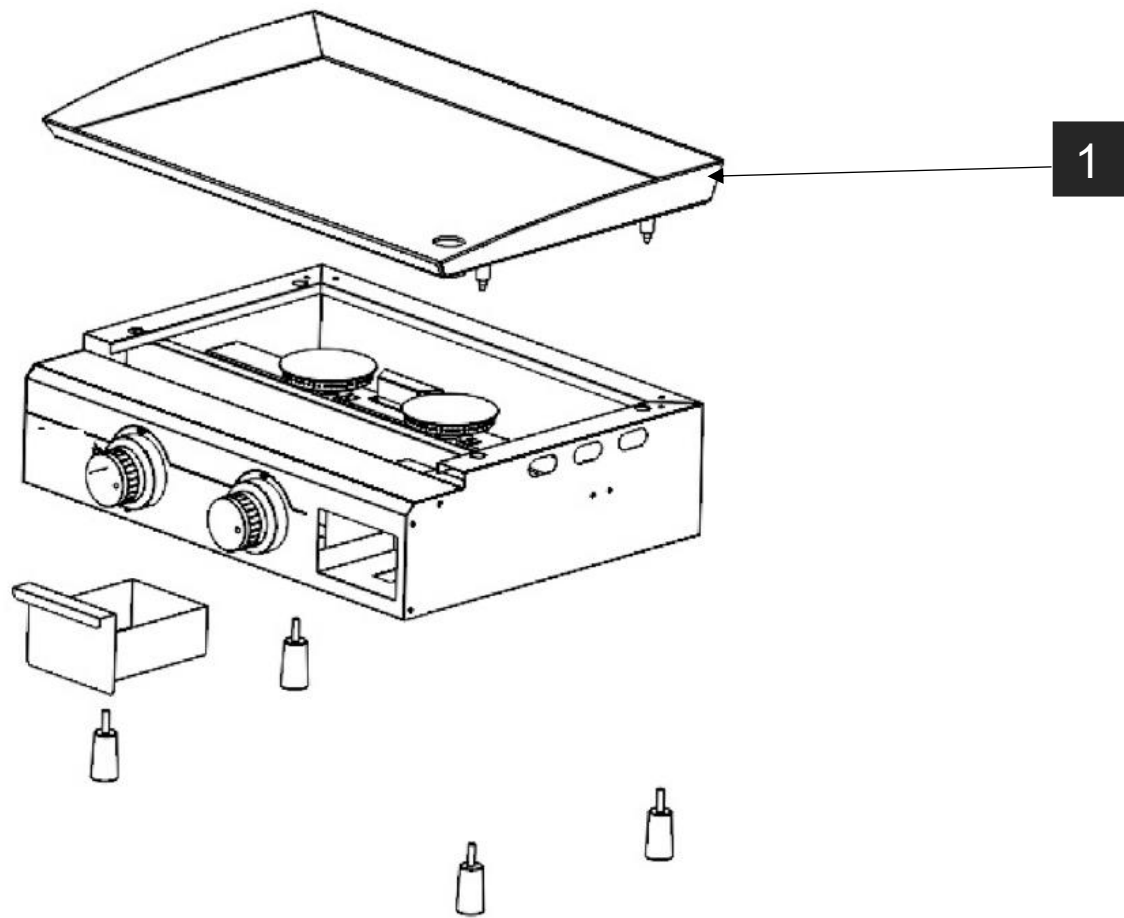

9760039- Plancha Cooking Box Brasilia

2F

9760039- Plancha Cooking Box Brasilia

2F

N° de pièce	Désignation	Réf. Favex	
1	Plaque	8880444	
	Electrode piezo + câble	8880489	