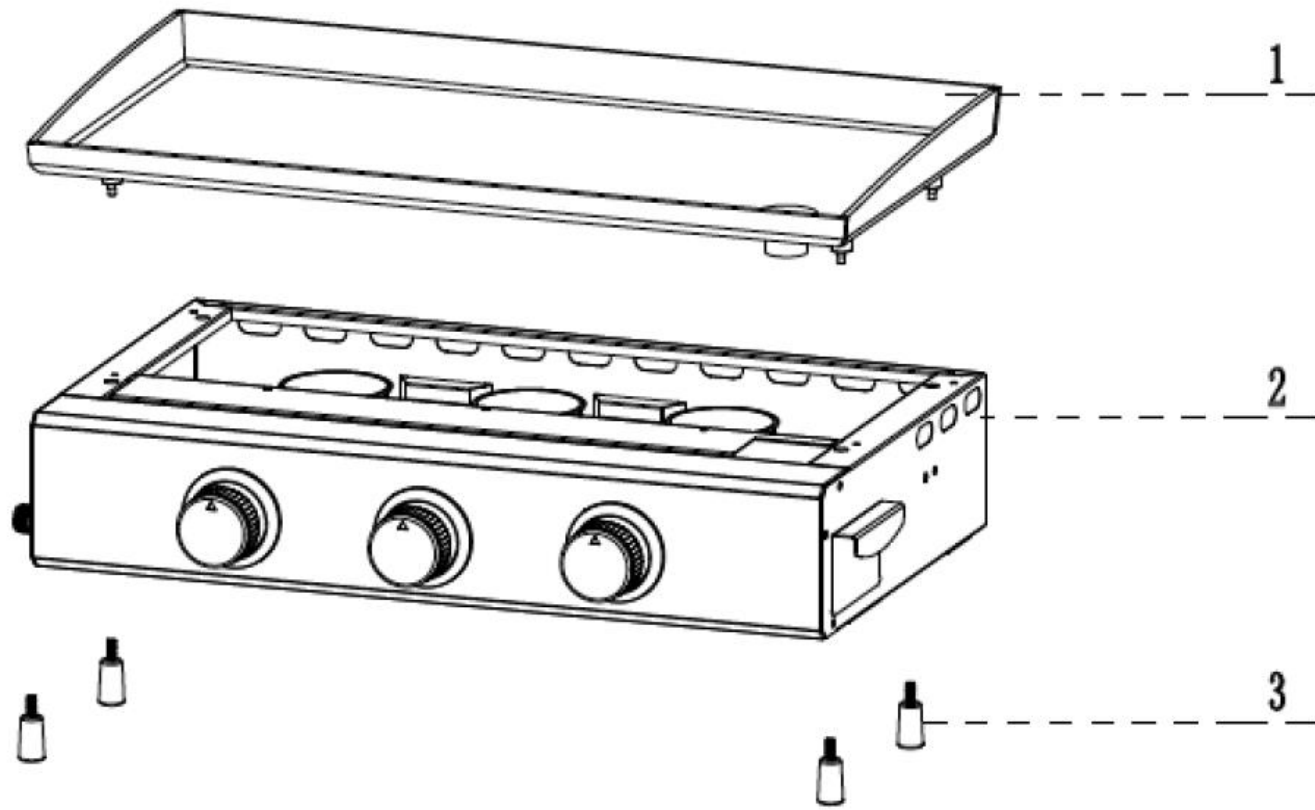

*9760023 – Plancha Cook. Brasilia 3F*

*Inox*

## 9760023 – Plancha Cook. Brasilia 3F

*Inox*

<b>N° de pièce</b>	<b>Désignation</b>	<b>Réf. Favex</b>
1	Plaque	8880958
3	Pied	8880371
	Bouton de contrôle	8880119
	Brûleur	8880369
	Electrode piezo + câble	8880489
	Robinet piezo	8880367