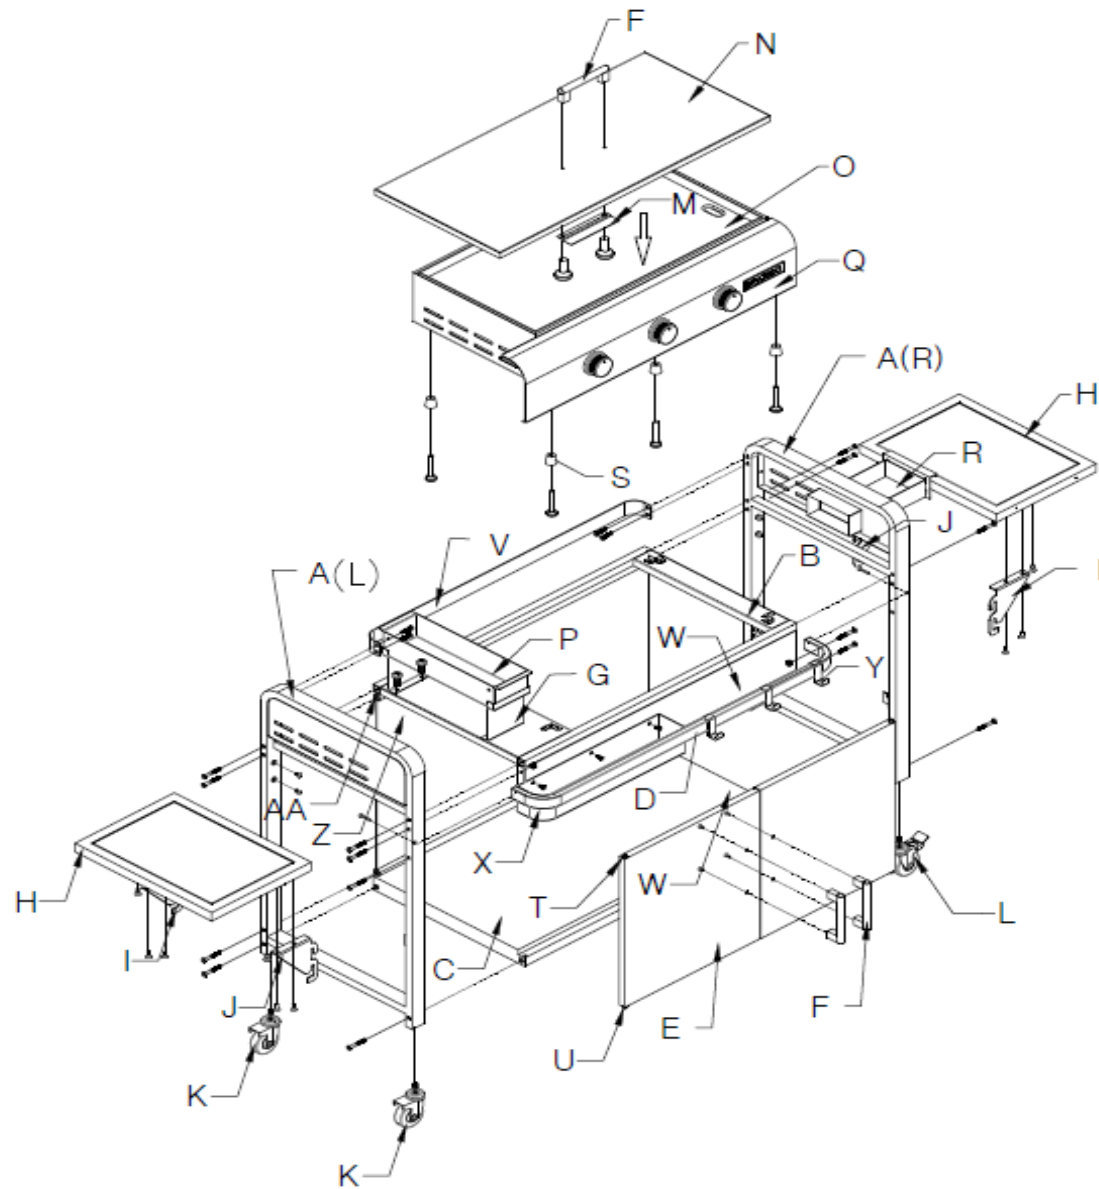

Favex 9760021 – **PLANCHA BRASERO LOLA 3F**

9760021 – PLANCHA BRASERO LOLA 3F

N° de pièce	Désignation	Réf. Favex	N° de pièce	Désignation	Réf. Favex
	Bouton orange brasero	9714220	O	Plaque inox 683 x 356 Lola 3f	8880252
X	Bac à épice orange Lola	8880500	P	Bac accessoires noir Lola	8880622
H	Tablette latérale Lola	8880601	Q	Structure plancha Lola	8880623
E	Porte Lola 3F	8880602	R	Bac a graisse Lola	8880624
I	Equerre gauche	8880502	S	Pied ol6316/3000/6384/6489-3b/	8880314
J	Equerre droite	8880503	V	Barre arrière Lola 3f	8880625
W	Traverse porte Lola	8880606	Y	Crochet accessoires Lola	8880626
A (L)	Traverse porte Lola	8880606	Z	Panneau tissu Lola 3f	8880629
A (R)	Montant gauche Lola	8880627	AA	Tringle panneau tissu Lola 3f	8880630
A (R)	Montant droit Lola	8880628		Sachet visserie Lola	8880631
B	Plateau supérieur Lola	8880620		Bruleur gauche ol6366 / 6368	8880210
C	Plateau inférieur Lola	8880619		Bruleur central ol6368	8880249
D	Barre façade Lola 3F	8880621		Bruleur droit ol6368	8880248
F	Poignée 6489-3B/OL3000	8880260		Robinet gaz Lola	8880607
G	Support porte accessoires	8880618		Diff. inter bruleurs Lola	8880608
K	Roulette OL3000 SU	8882108		Rampe gaz complète Lola	8880632
L	Roulette avec frein ol3000 su	8882109		Aimant porte Lola	8880633
N	Capot Lola 3f	8880617		Façade Lola 3 feux	8881491