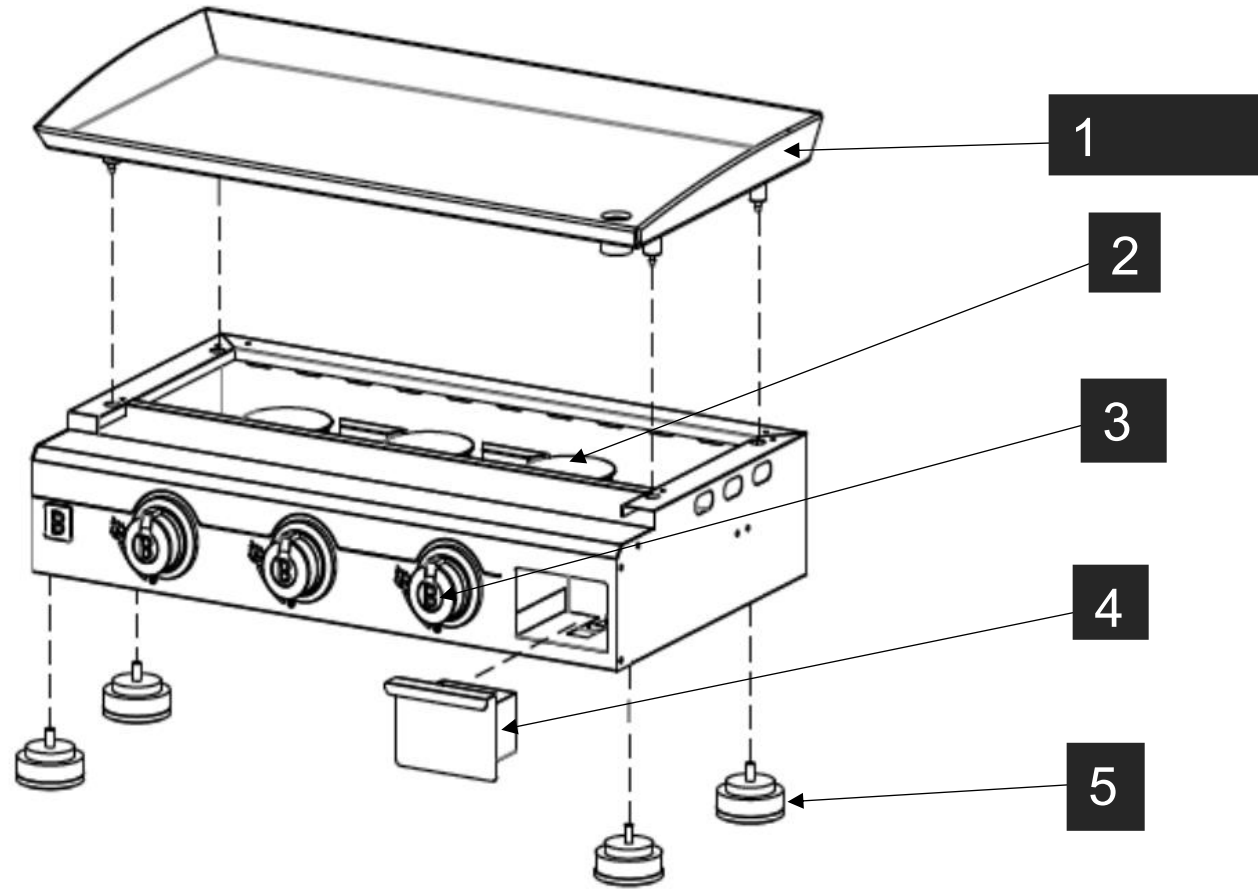

9760009 – Plancha Braserero Alicia 3F

Inox

Inox

9760009 – Plancha Brasero Alicia 3F

N° de pièce	Désignation	Réf. Favex
1	Plaque	8880445
2	Brûleur	8880369
3	Bouton orange Brasero	9714220
4	Tiroir graisse	8880450
5	Pied	9760011
	Enjoliveur bouton Brasero	9714300
	Robinet de gaz	8880447