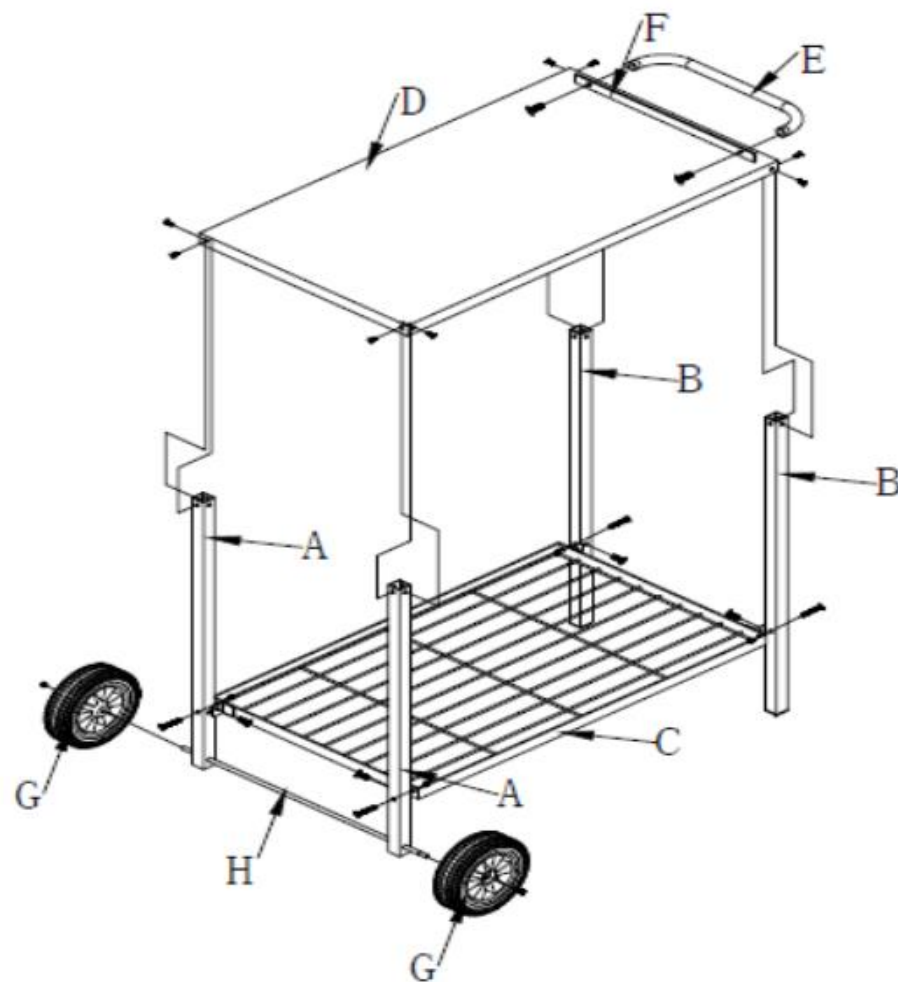

**Favex** 9760006 – Chariot en acier pour plancha – 85cm

 **9760006 – Chariot en acier pour plancha – 85cm**

<b>N° de pièces</b>	<b>Désignation</b>	<b>Réf. Favex</b>
A	Petit montant	8882103
B	Long montant	8882104
C	Etagère basse	8882034
D	Etagère haute	8882035
E	Poignée	8882090
F	Rebord plateau	8882089
G	Roue diam 170	8880177
H	Axe de roue	8882102
	Sachet de visserie	8882113