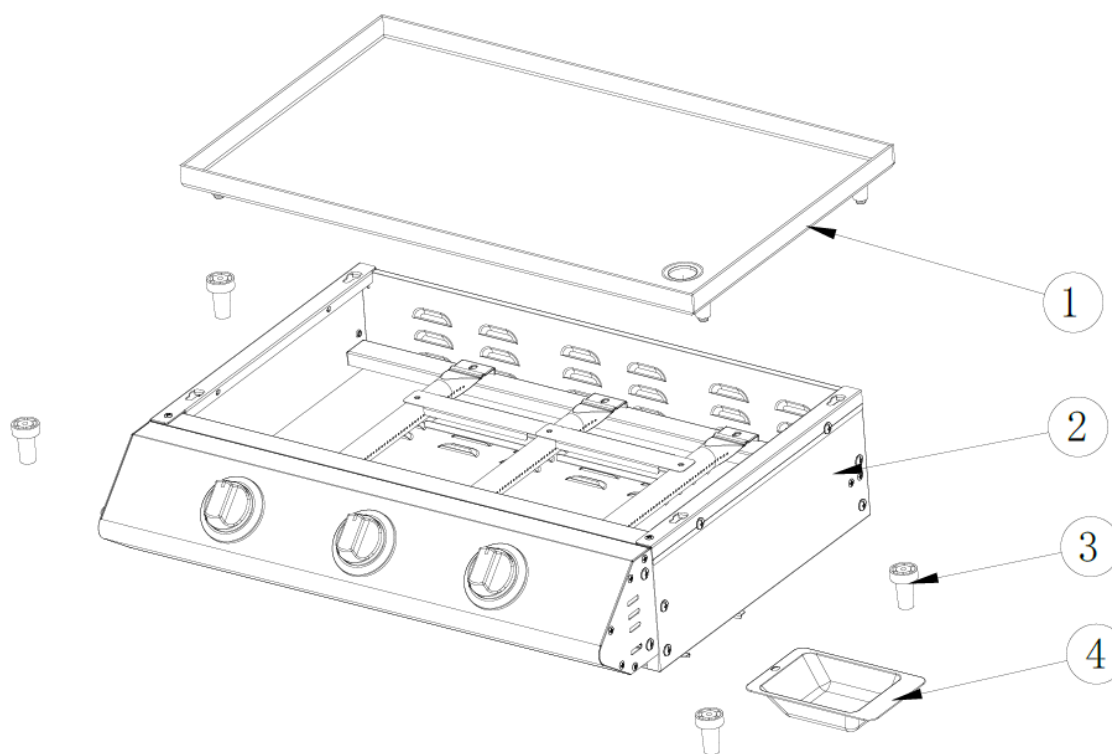

# 9740110 – CADIX 3 FEUX INOX

## **9740110 – CADIX 3 FEUX INOX**

<b>N° de pièce</b>	<b>Désignation</b>	<b>Réf. Favex</b>
1	Plaque inox	8883104
3	Pied	8881219
4	Récupérateur de graisse	8881220
	Bouton de commande	8881221
	Bruleur	8881217
	Diffuseur inter-brûleur	8881218