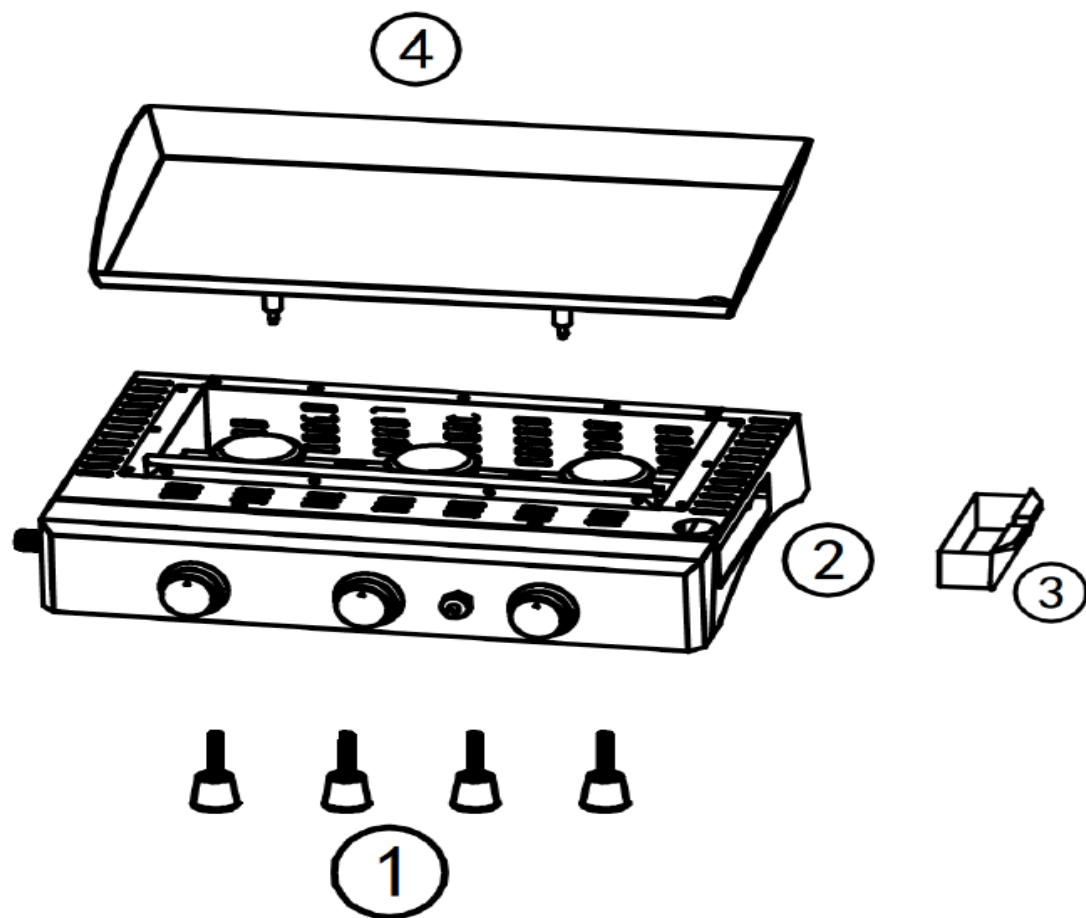

9740104 – Plancha Valparaiso

Noire 3F

9740104 – Plancha Valparaiso

Noire 3F

| N° de pièce | Désignation | Réf. Favex | |
|--------------------|--------------------|-------------------|--|
| 4 | Plaque | 8880228 | |
| | Poignée | 8880260 | |