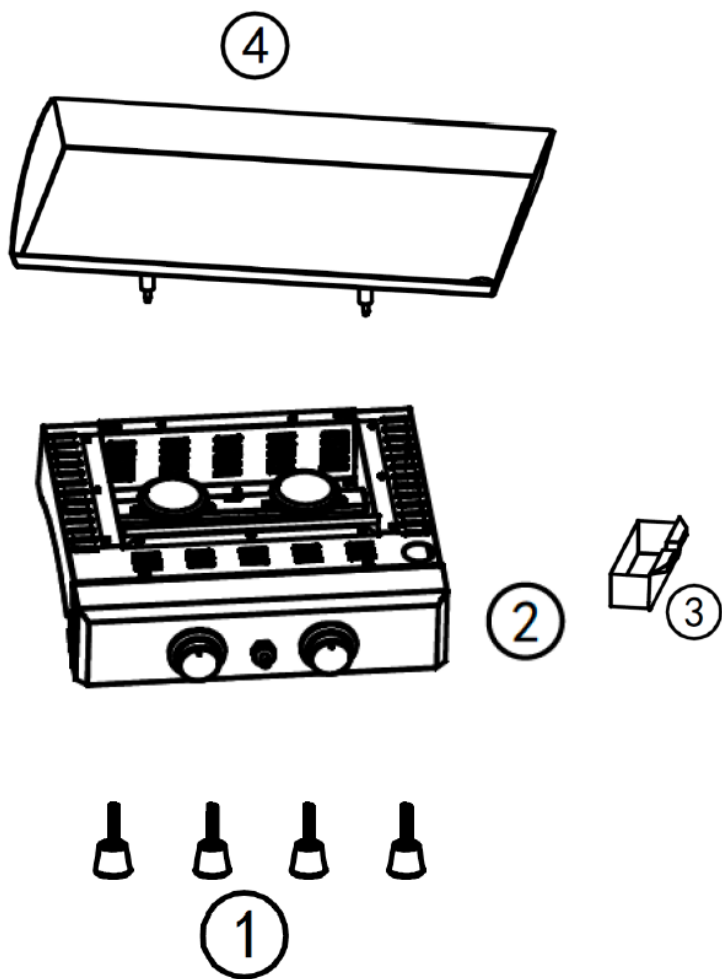

Favex 9740102 – Plancha Valparaiso 2 feux – plaque acier

| N° de pièces | Désignation | Réf. Favex |
|--------------|------------------------|------------|
| | Bouton de contrôle | 8880119 |
| | Kit cuisson 1m S/coque | 5774503 |