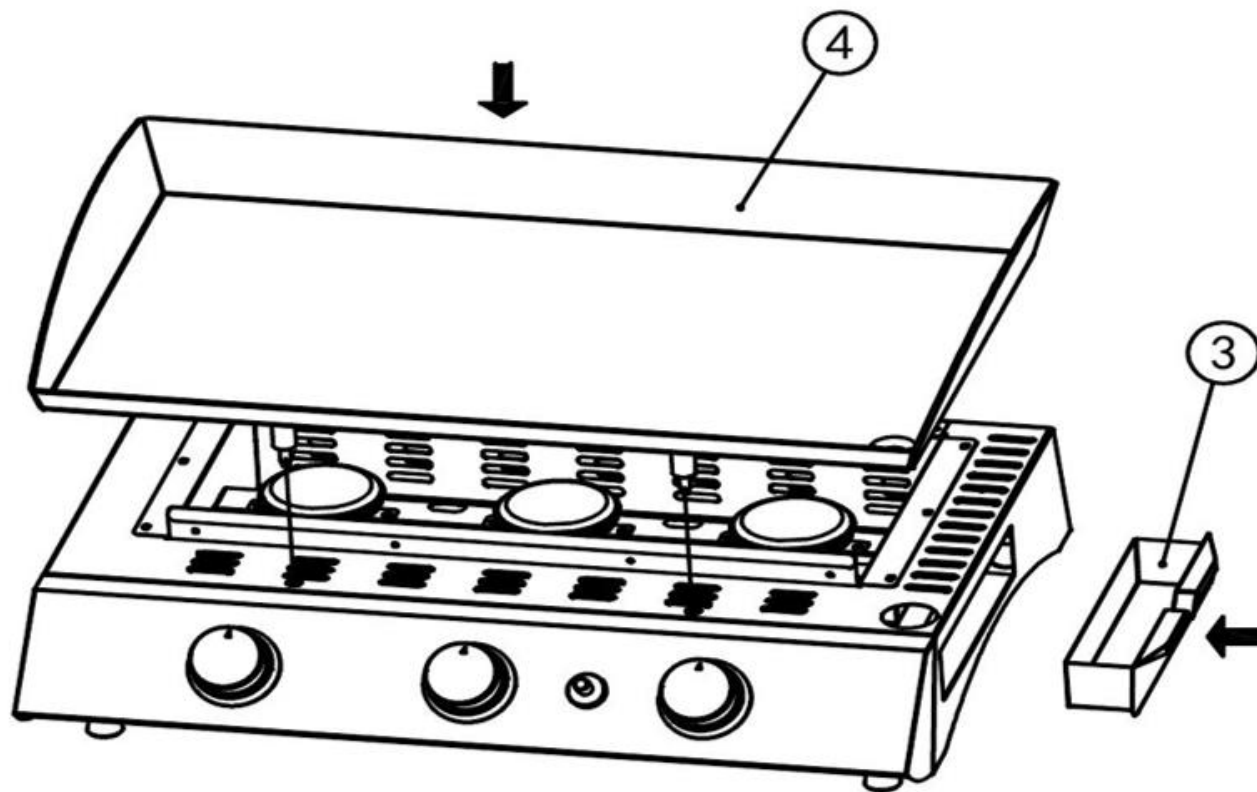

9740003 – Plancha Bahia 2F

9740003 – Plancha Bahia 2F

N° de pièce	Désignation	Réf. Favex
3	Tiroir graisse	8880038
4	Plaque	8880003
	Bouton de contrôle	8880119
	Brûleur	8880178
	Electrode piezo	8880336
	Pied avec filetage	8880283
	Piezo	8880091