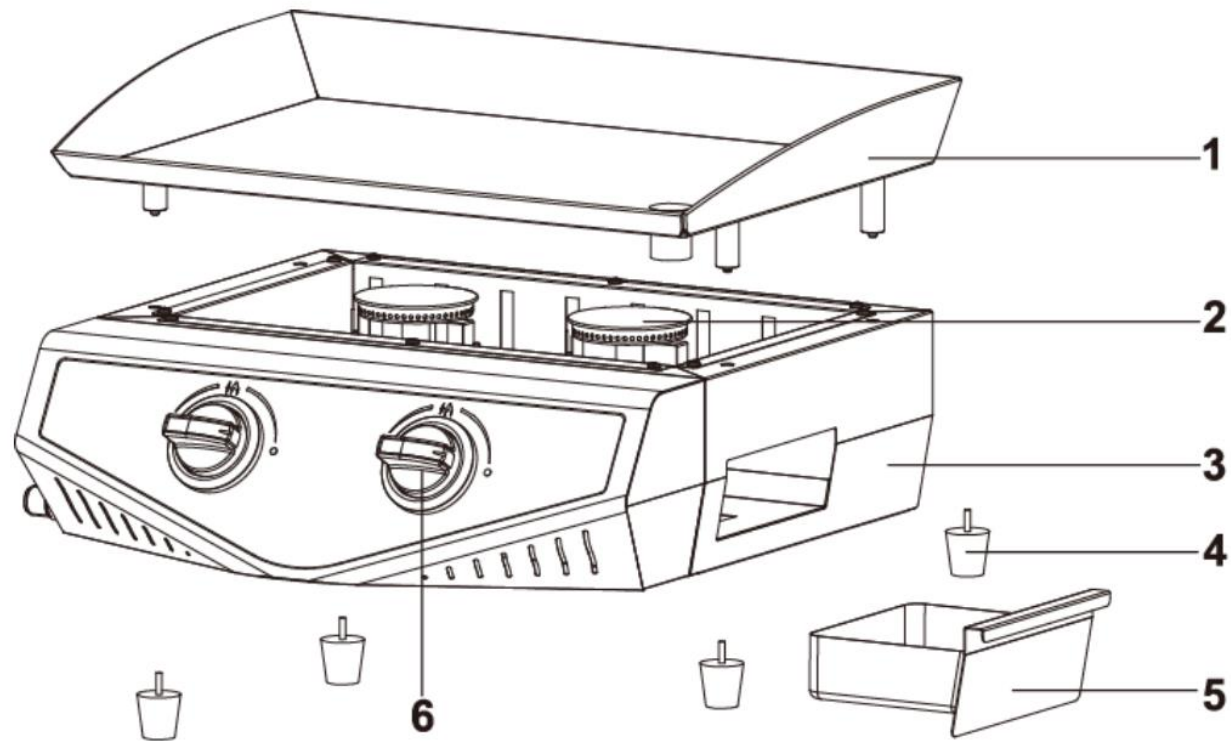

Favex 9734006 – *Plancha Sargosse 2F*

9734006 – Plancha Sargosse 2F

N° de pièce	Désignation	Réf. Favex
1	Plaque Sargosse	8880497
2	Brûleur	8880463
4	Pied	8880468
5	Tiroir graisse	8880465
6	Bouton de commande	8880470
	Enjoliveur bouton	8880469
	Robinet de gaz	8880466
	Rampe de gaz	8880499