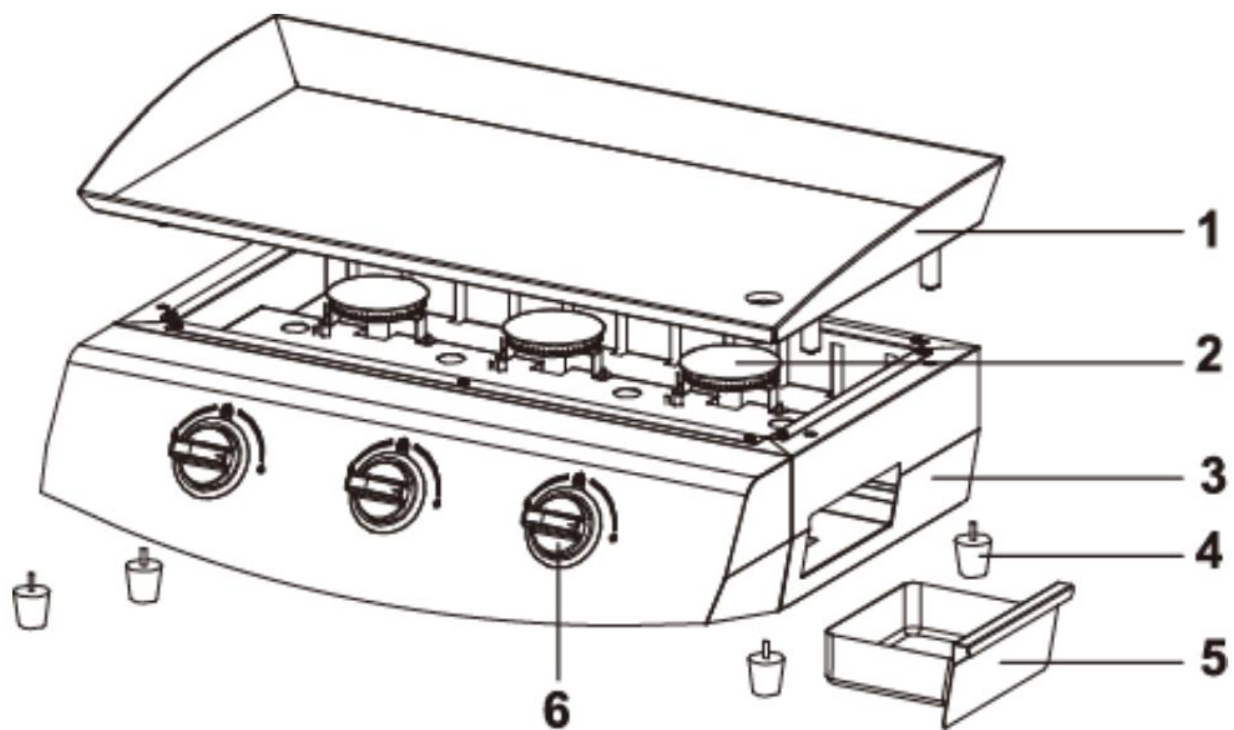

9734001 – Plancha CB

Santiago 3F

9734001 – Plancha CB

Santiago 3F

N° de pièce	Désignation	Réf. Favex	
1	Plaque	8880462	
2	Brûleur	8880463	
4	Pied	8880468	
5	Tiroir graisse	8880465	
6	Bouton de commande	8880470	