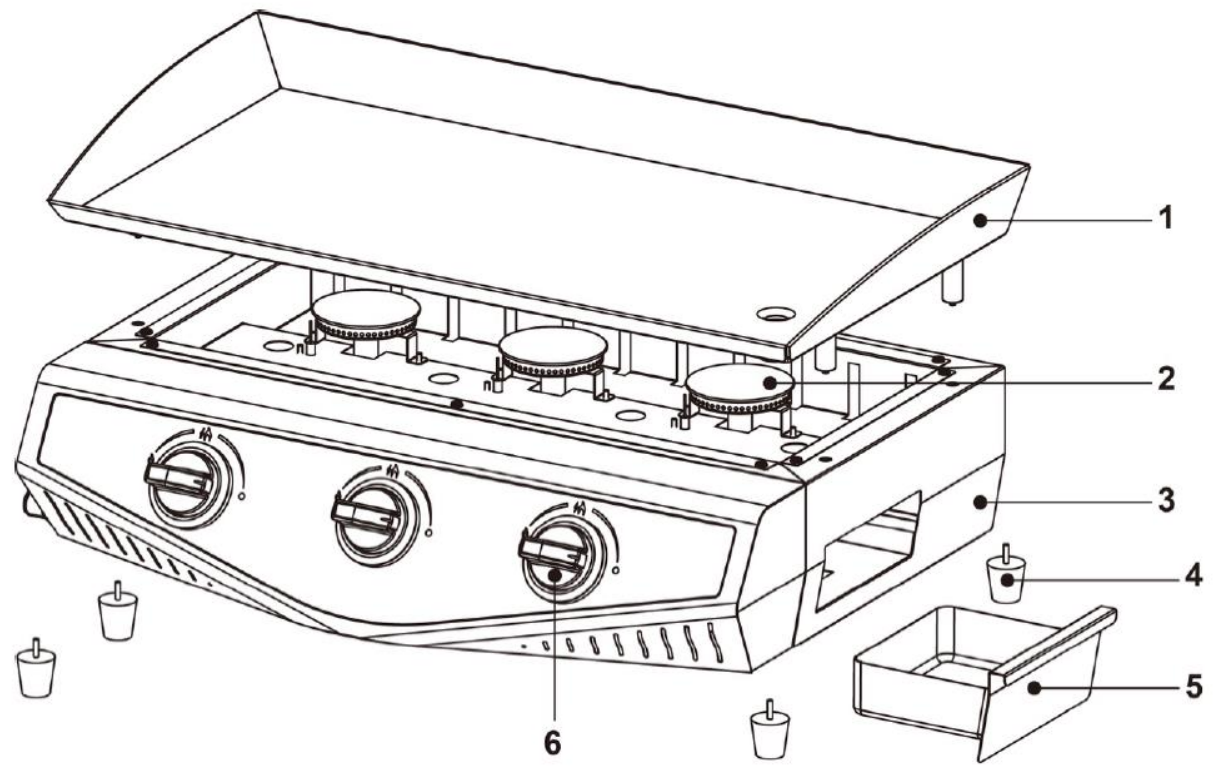

9734000 – Plancha Cooking.B Sargosse

3F

3F

9734000 – Plancha Cooking.B Sargosse

N° de pièce	Désignation	Réf. Favex
1	Plaque	8880462
2	Brûleur	8880463
4	Pied	8880468
5	Tiroir graisse	8880465
6	Bouton de commande	8880470
	Enjoliveur bouton de commande	8880469
	Rampe de gaz	8880467
	Robinet de gaz	8880466