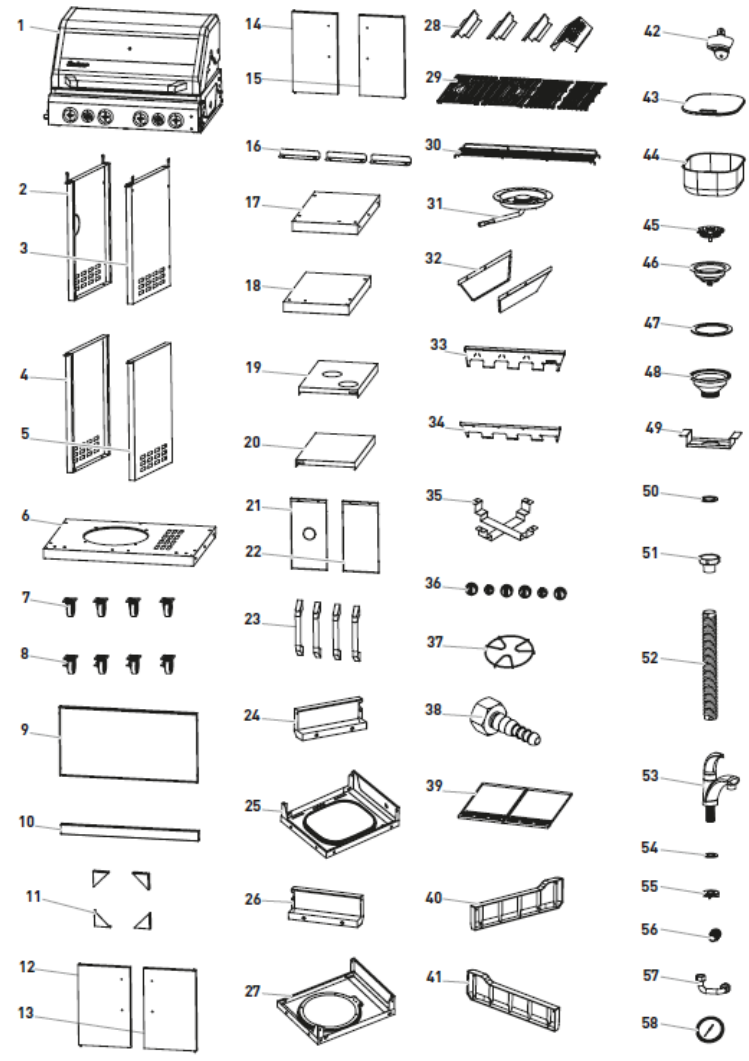

871433 – Kansas II Pro 4 SIK profi turbo

871433 – Kansas II Pro 4 SIK profi turbo

N° de pièces	Désignation	Réf. Favex
1	Capot	8881686
29	Grille de cuisson	8881700
30	Grille de réchauffement	8881689
37	Grille brûleur latéral	8882145
42	Décapsuleur	8881699
58	Thermomètre	8881698
	Barre transversale	8881692
	Diffuseur de chaleur	8881712
	Diffuseur turbo zone	8881711
	Kit tampon caoutchouc	8881687
	Panneau arrière central	8881693
	Panneau arrière droit	8881690
	Panneau arrière gauche	8881691
	Panneau latéral droit	8881694
	Panneau latéral gauche	8881695

N° de pièces	Désignation	Réf. Favex
	Panneau latéral inter. droit	8881696
	Panneau latéral inter. gauche	8881697
	Plateau graisse	8881688
	Poignée capot	8881685
	Porte inter. gauche	8881683
	Roulette avec frein	8881713
	Roulette	8881714