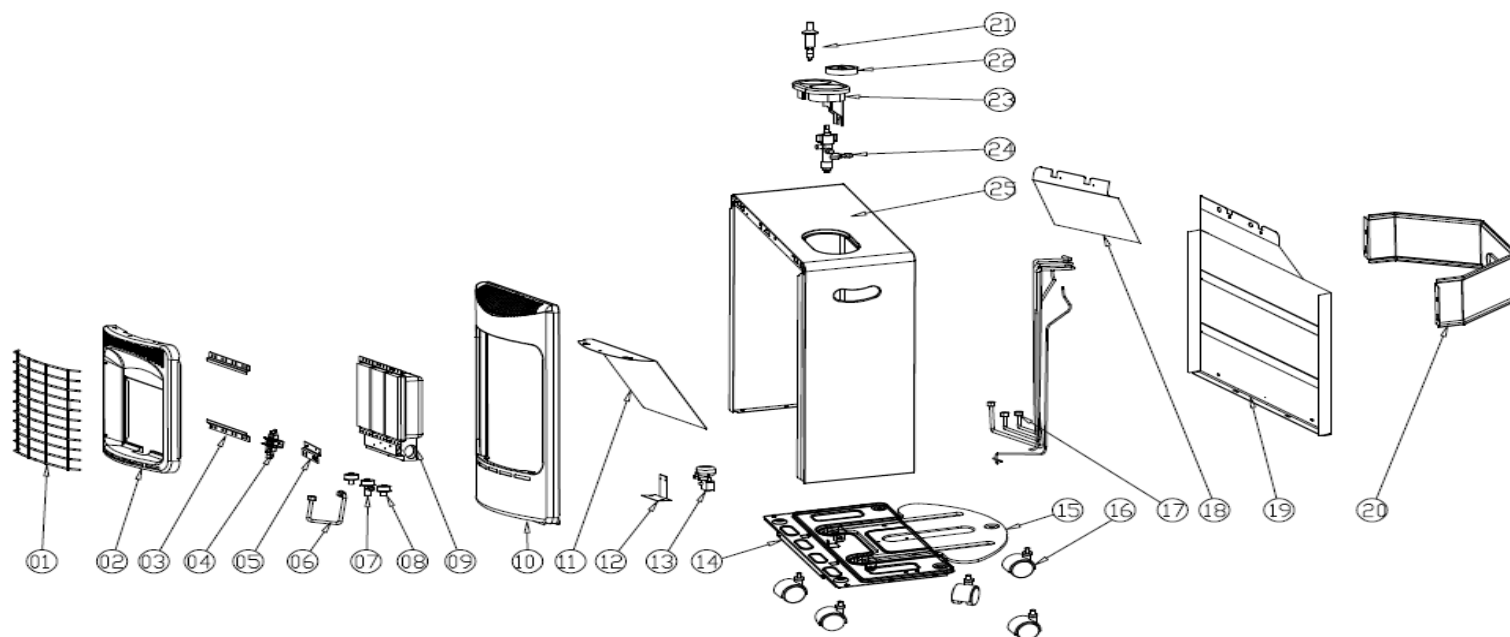

# 8631112 – EKTOR MINI

N° de pièce	Désignation	Réf. Favex	N° de pièce	Désignation	Réf. Favex
23	New boîtier commande LI138	8631106	24	Robinet a vissé chauffage gaz	9714111
9	Céramique 138/ 168	8631107		Câble piezo LI138/ li168	8631117
1	Grille 138/ 168	8631109	17	Tuyau droit mini Ektor	8631120
16	Roulette 138/ 168	8631108	17	Tuyau central mini Ektor	8631121
22	New bouton commande Lli138/ 168	8631110	17	Tuyau gauche mini Ektor	8631122
13	Anti-basculement LI138	8631113	6	Petit tuyau li168	9718587
21	Piezo 138/ 168	8631114	4	Ods LI199 (après2016)	8631119
4	Ods 138/ 168 (avant 2016)	9714110		Injecteur central 0.60 (nouveau modèle)	8881070
7	Injecteur central	9715000		Injecteur lateral 0.60 (nouveau modèle)	8881071
8	Injecteur latéral	9715001			