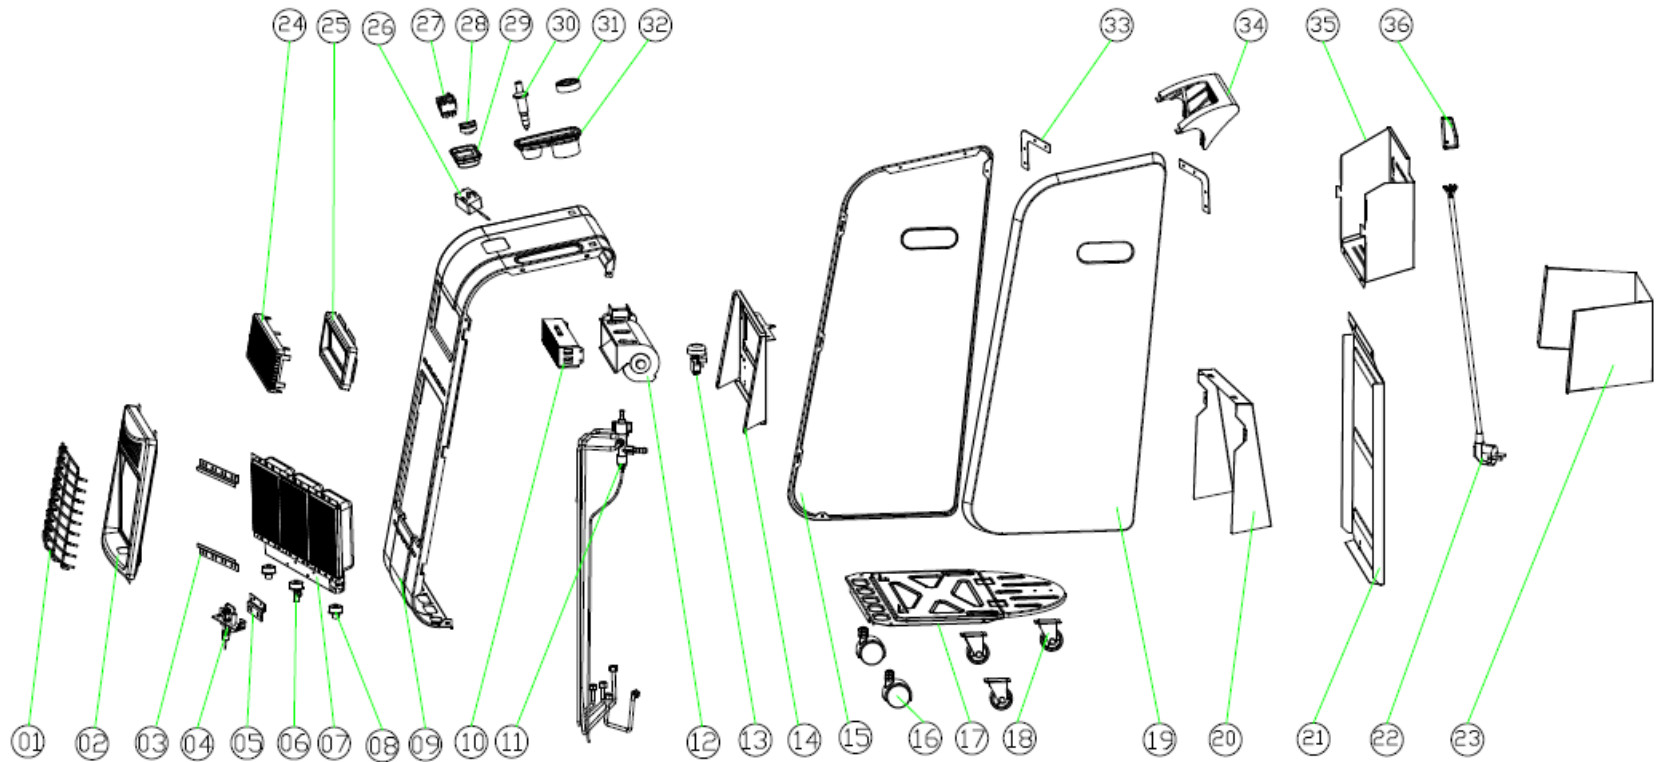

# 8630022 – HORTEN

N° de pièce	Désignation	Réf. Favex		N° de pièce	Désignation	Réf. Favex
6	Injecteur central	9715000		7	Céramique Id-168- bailefu	9714036
8	Injecteur latéral	9715001			Interrupteur Horten	8631138
14	Support ventilateur	8631125			Bouton thermostat Horten	8631139
16	Roulette 138 / 168	8631108			Boitier commande électrique	8631140
18	Roue fixe	8631126		30	Piezo 138 / 168	8631114
22	Cable alimentation	8631127			Petit tuyau li168	9718587
23	Cache bouteille	8631128		27	Interrupteur Horten	8631138
31	Bouton de commande	8631129		1	Grille façade Horten	8631633
32	Boitier de commande	8631130			Bloc électrique Horten	8631632
34	Poignée transport	8631131				