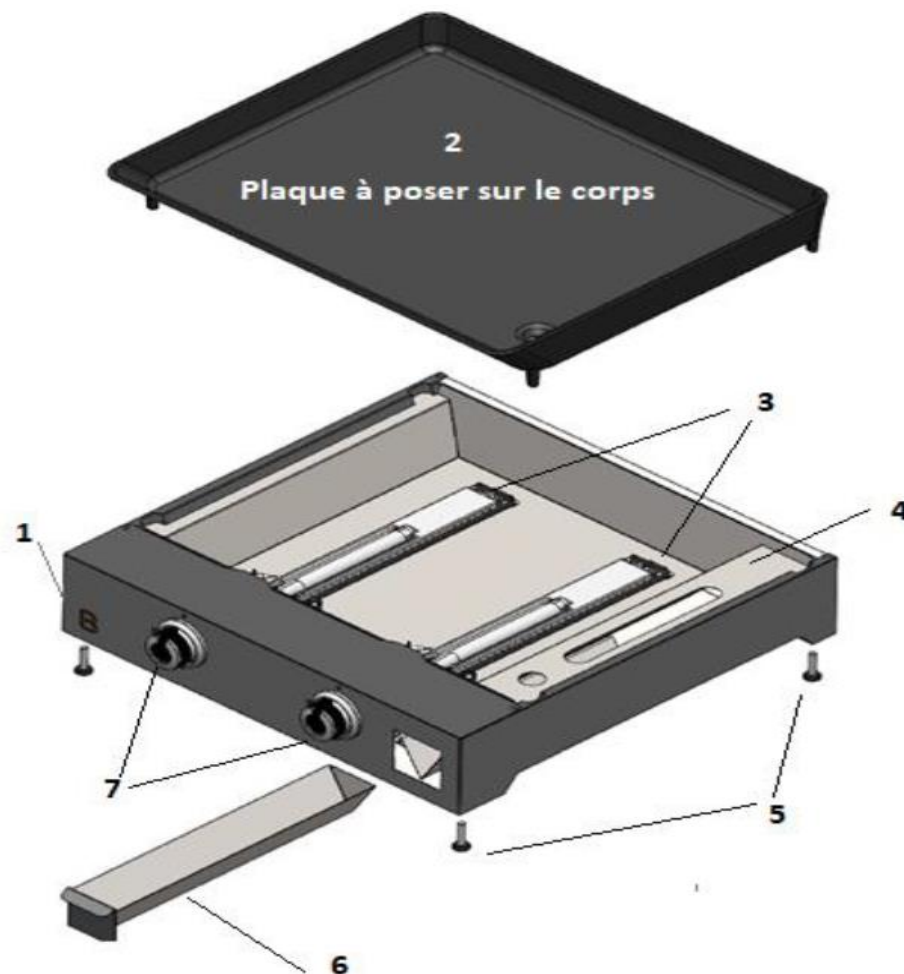

8620024 -Plancha Saverio 2

brûleurs

brûleurs

8620024 -Plancha Saverio 2

N° de pièce	Désignation	Réf. Favex
1	Body acier	8883096
2	Plaque	8883095