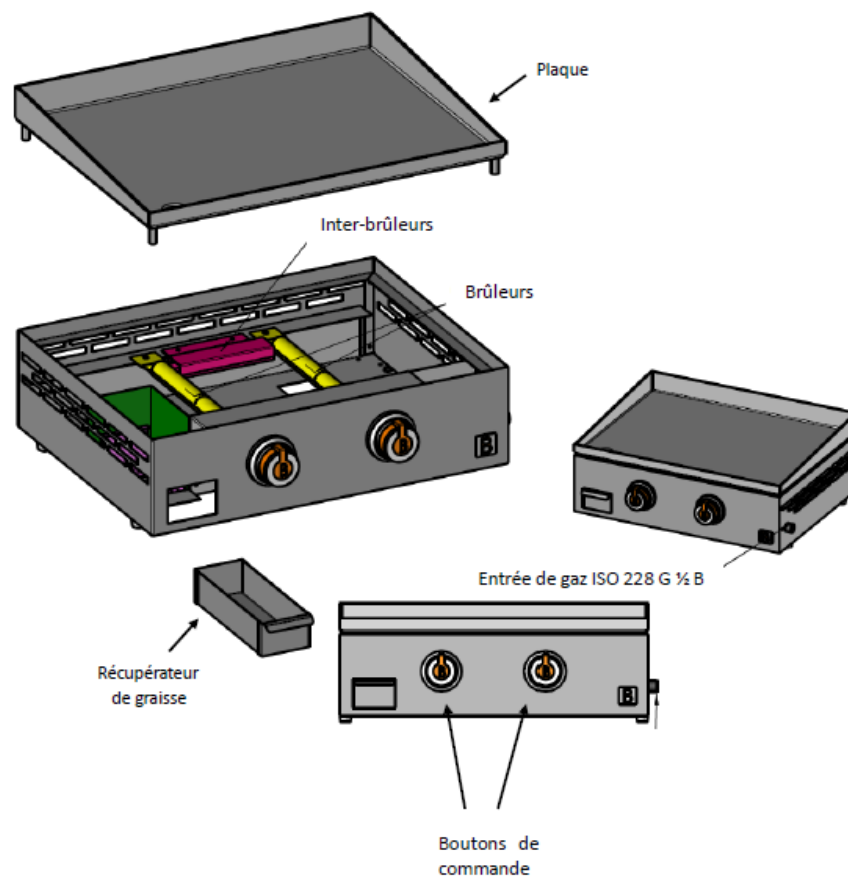

# 8620022 – PLANCHA A GAZ JOANA

## **8620022 – PLANCHA A GAZ JOANA**

<b>N° de pièce</b>	<b>Désignation</b>	<b>Réf. Favex</b>
	Plaque inox	8881160
	Bruleur	8881223
	Tiroir graisse	8880820
	Bouton orange brasero	9714220
	Enjoliveur bouton brasero	9714300
	Robinet de gaz	8881222