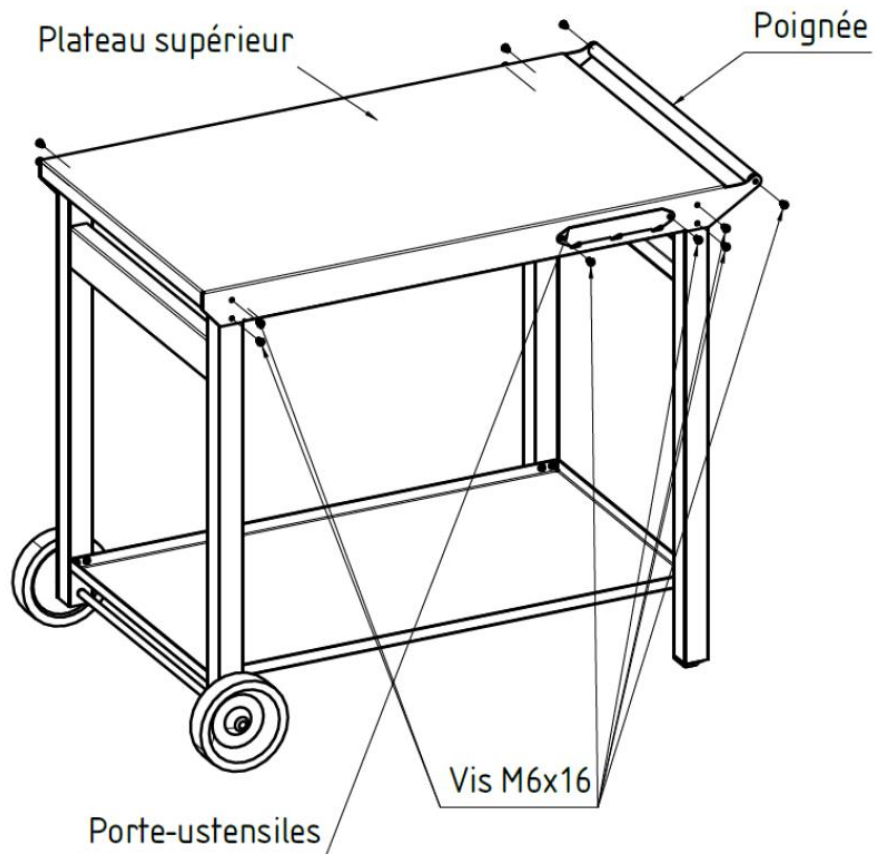

8620021 – Chariot pour plancha Aliza

N° de pièces	Désignation	Réf. Favex
	Axe de roue	8882142
	Kit vis	8882140
	Pied arrière	8882144
	Pied avant	8882143
	Poignée	8882138
	Roue	8882139
	Traverse	8882141