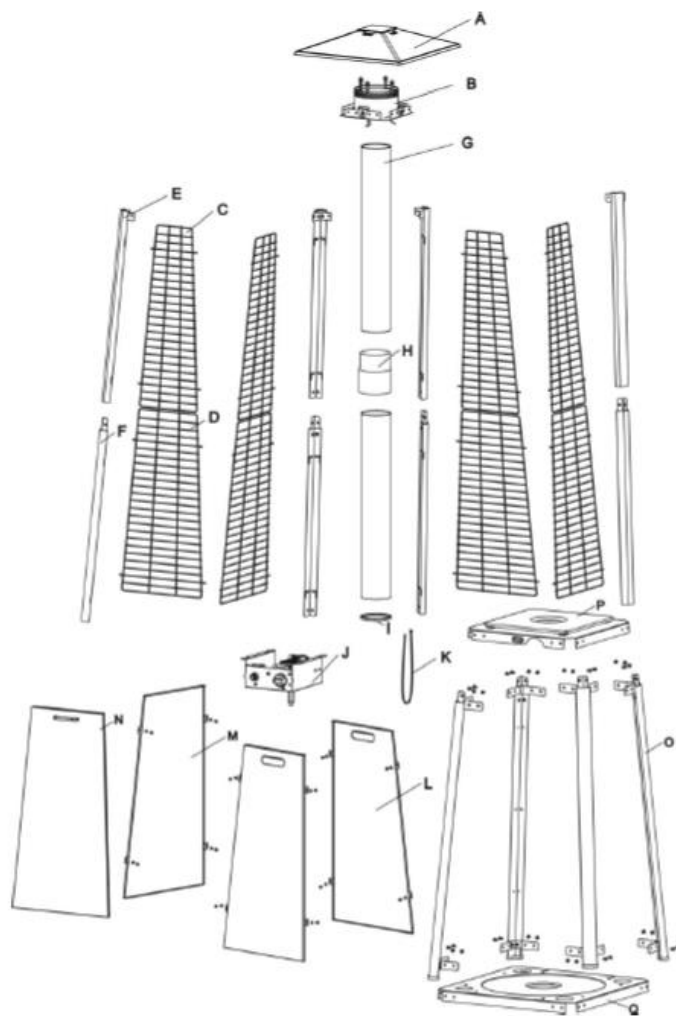

**Favex** 8592000– *Parasol chauffant Flamme Lumineuse*

<b>N° de pièces</b>	<b>Désignation</b>	<b>Réf. Favex</b>
A	Réflecteur	8592001
C	Grille supérieur	8592007
D	Grille inférieur	8592010
E	Montant supérieur haut	8592006
F	Montant supérieur bas	8592009
G	Tube en verre	8592005
H	Bague milieu tube verre	8592008
I	Joint tube	9712001
J	Ensemble brûleur	8592023
N	Panneau porte	8592020
O	Montant inférieur	8592017
P	Plateau sup. brûleur	8592013
Q	Plateau moyen	8592012
	Aimant porte	8592014
	Bague métal	8592002
	Base	8592022
	Batterie	8592031
	Boitier piezo	8591302

	Boitier Programmeur	8592029
	Bouton de contrôle	8591211
	Brûleur céramique	8592026
	Câble batterie	8592032
	Injecteur	8592036
	Joint tube	9712001
	Kit roulette	8592024
	New boitier piezo	8881123
	Panneau	8592015
	Patte fix. Bague	8592004
	Pied	8592021
	Piezo + câble	8592034
	Plaque fix. Poignée	8592018
	Plateau moyen	8592012
	Poignée porte	8592019
	Robinet	8592035
	Support montant	8592003
	Télécommande	8592030
	Thermocouple	8592033