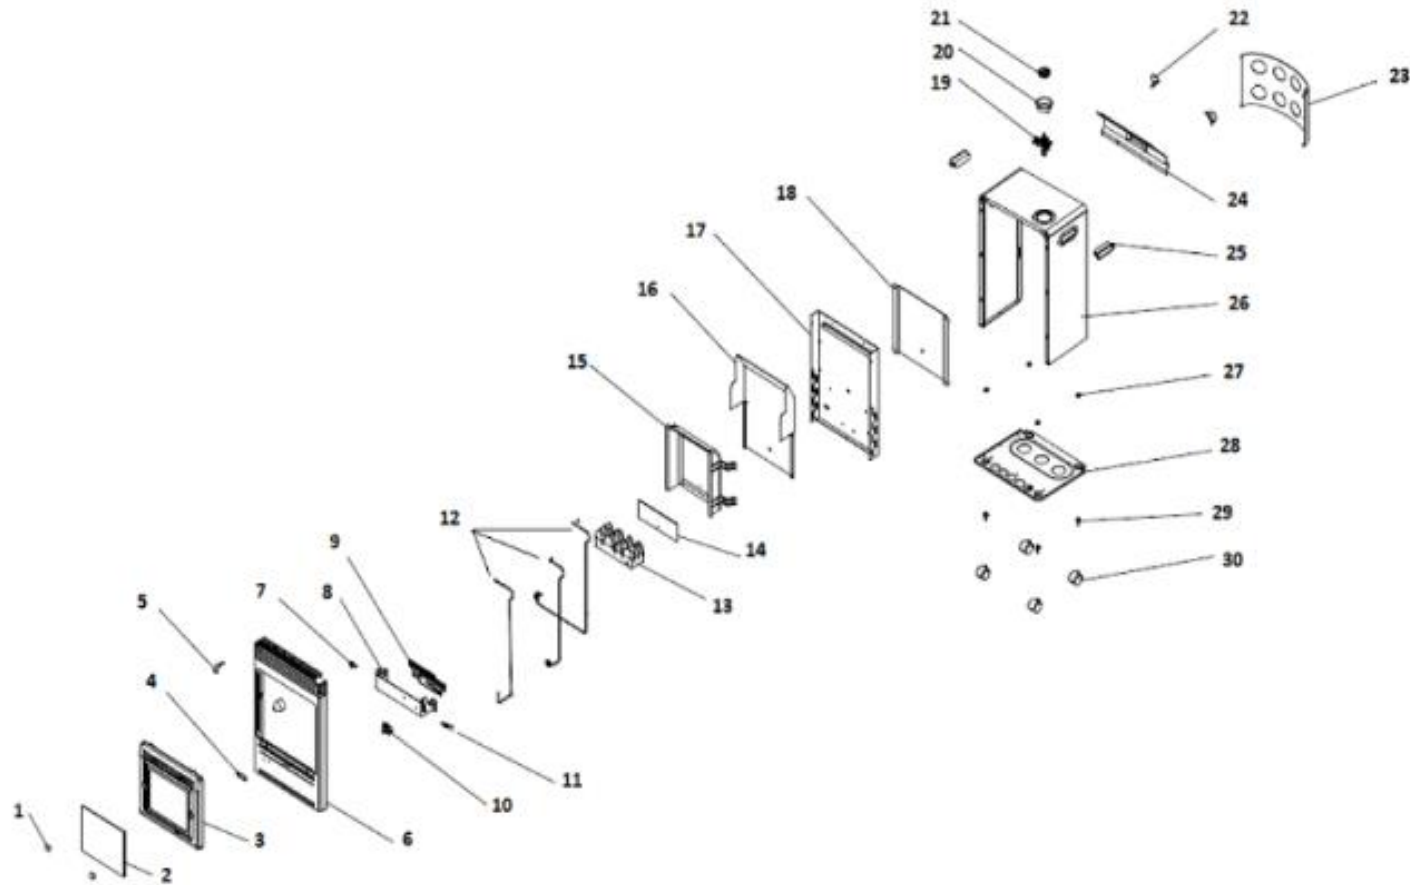

8591800 – EKTOR FIRE

N° de pièce	Désignation	Réf. Favex		N° de pièce	Désignation	Réf. Favex
21.066	Roulette praha / Wien	8591034			Support blocage robinet Wien	8591709
	Robinet Wien	8591701			Électrovanne gralux	8591615
21.111	Poignée latéral praha / Wien	8591036			Boitier piezo bo6566	8880099
21.059	Boitier commande praha/Wien	8591037			Câble piezo orange Wien	8591070
21.059	Bouton commande praha/Wien	8591038			Protection angle av Ektor Fire	8881100
27.023	Vitre Wien	8591039			Protection angle av Ektor Fire	8881100
23.158	Pierre de lave Wien	8591702			Protection angle ar gralux	8881101
22.072	Vis vitre Wien	8591706			Ods praha Wien	8591605
23.184	Tuyau Wien (gf)	8591703			Cache bouteille	8591602
23.183	Tuyau Wien (ed)	8591704		23.182	Tuyau Wien (ba)	8591705