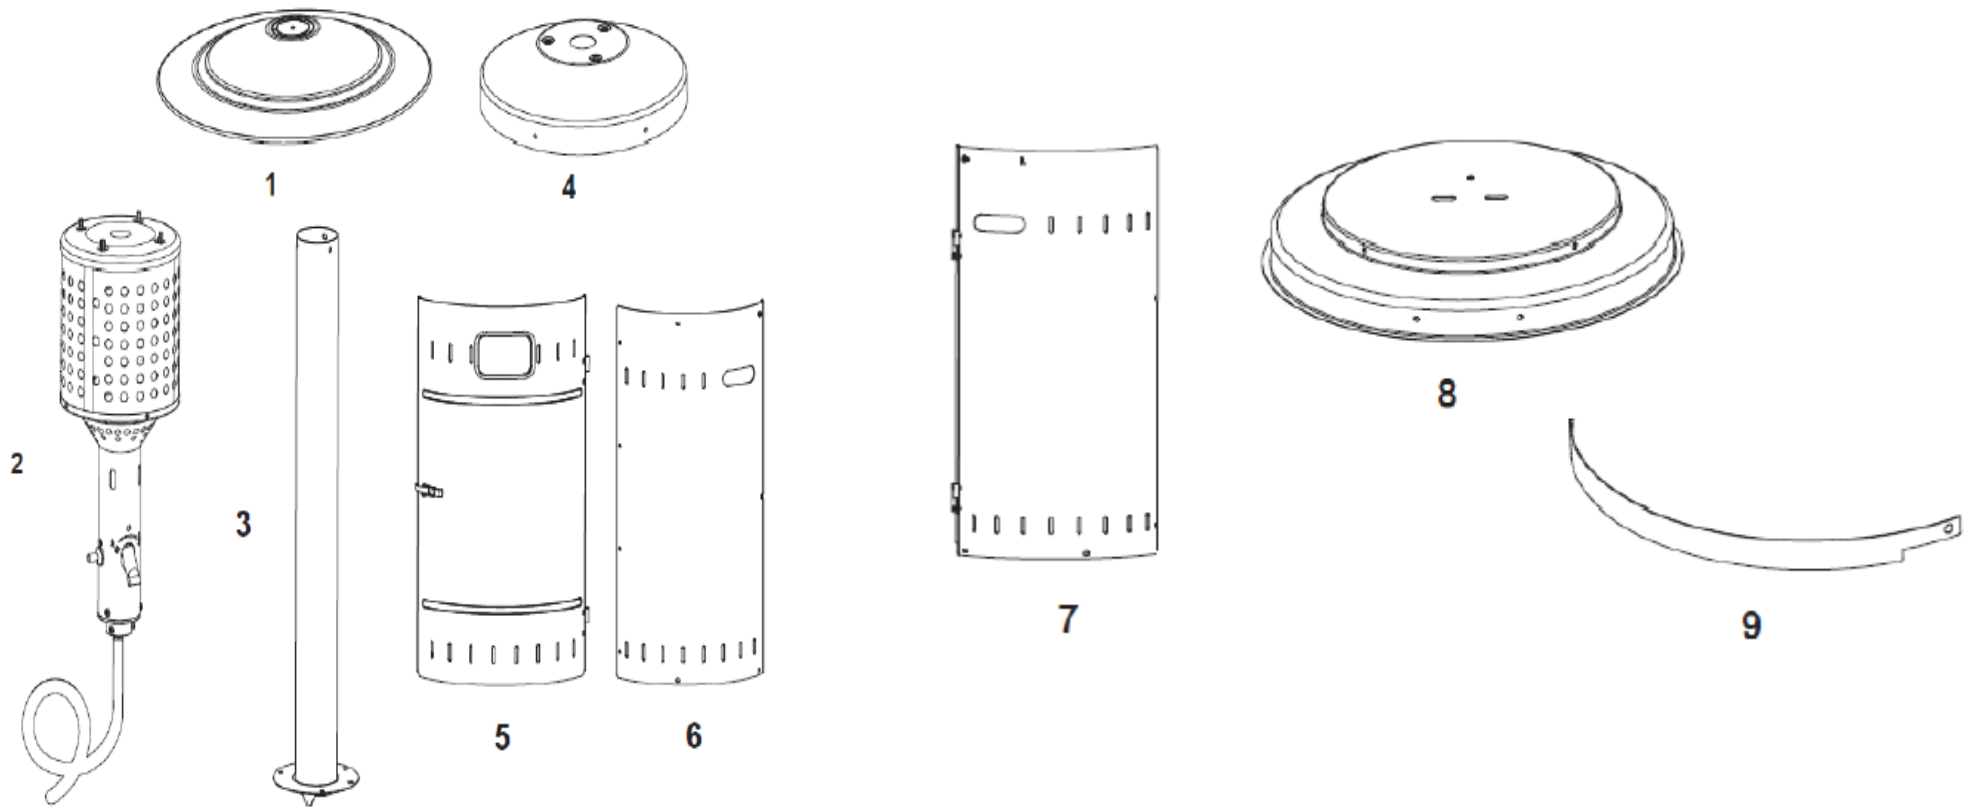

f Favex 8530047 – Parasol chauffant Profi Inox

8530047 – Parasol chauffant Profi Inox

N° de pièces	Désignation	Réf. Favex
1	New réflecteur	8520400
2	Brûleur	8881001
3	Mât	8520002
4	Chapeau cache bouteille	8520656
5	Porte	8520001
8	Embase	8520037
	Ancien réflecteur	8520003
	Ancienne bague	8520060
	Anti-basculement	8520013
	Bouton régl	8520650
	Cache noir new brûleur	8520409
	Kit complet	8520661
	Kit roulette	8520041
	Kit vis	9714030

N° de pièces	Désignation	Réf. Favex
	New bague	8520029
	New thermocouple	8520032
	Piezo	8880091
	Vis tête plate brûleur	8520005