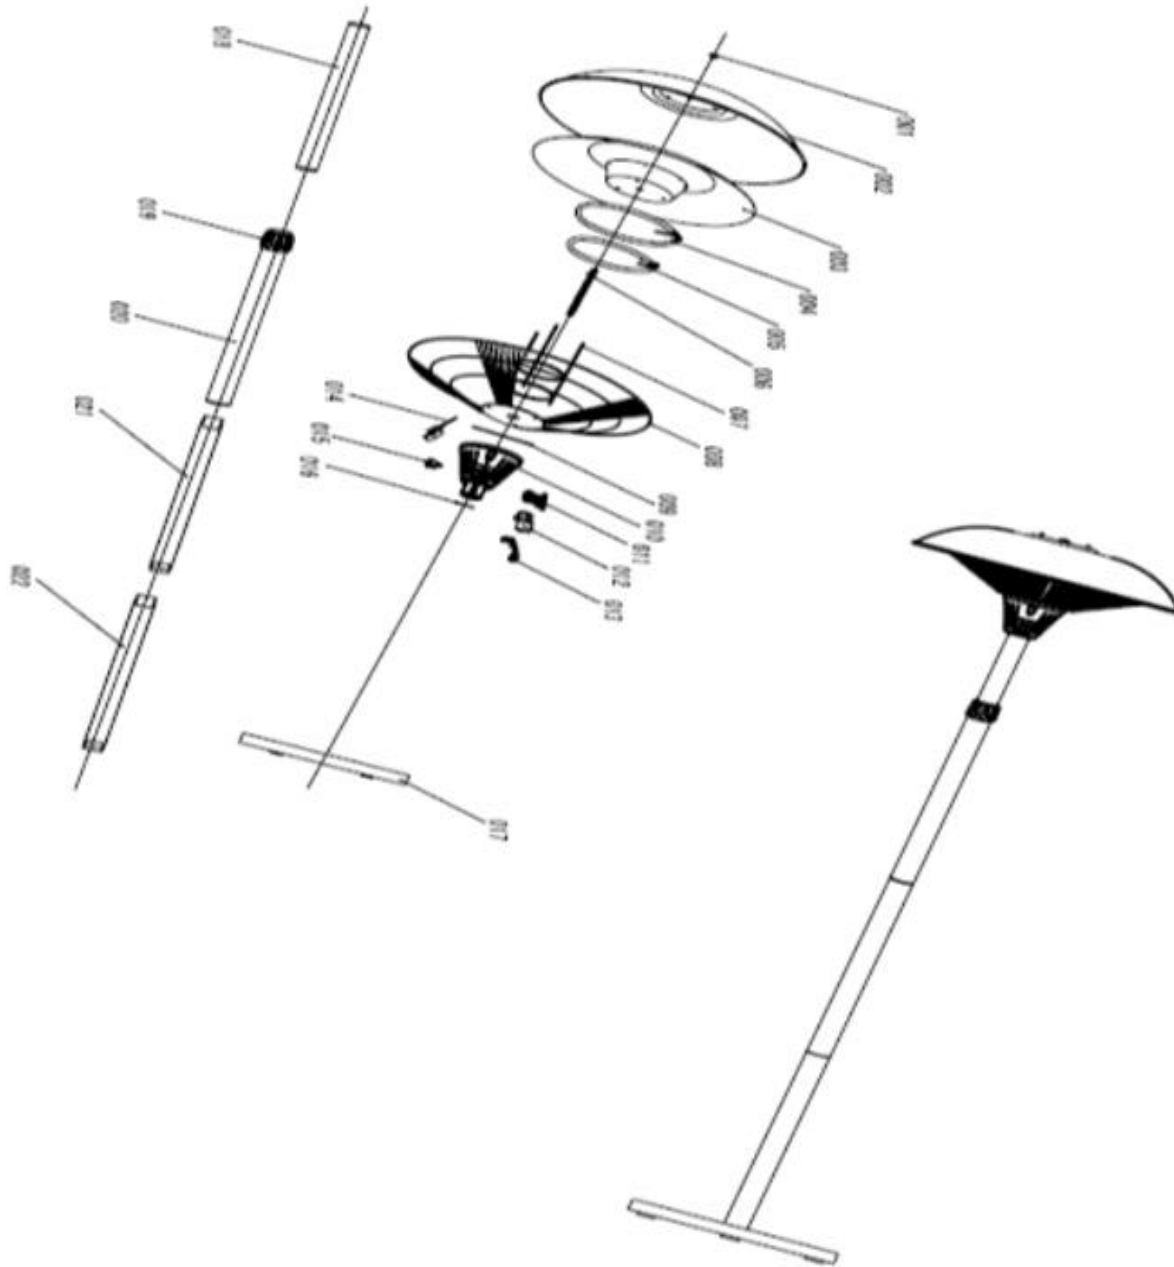

8522097 – MILAN RETRAC

N° de pièce	Désignation	Réf. Favex		N° de pièce	Désignation	Réf. Favex
	Bouchon silicone milan 2.0	8883026			Petit + grande pcb milan 2.0	8883032
	Réflecteur milan 2.0	8883027			Interrupteur	8591046
	Défecteur interne brescia	9714145		17	Embase milan 2.0	8883033
6	Résistance 1200w Milan	9712188		20	Mat supérieur assemble diam 5	8883003
7	Résistance 900w Milan	9712112		21	Mat central new milan retrac.	8883012
	Joint isolant milan 2.0	8883028		22	Mat embase milan 2.0	8883034
10	Cache boitier comm. milan 2.0	8883029			Télécommande milan 2.0	8883035
	Support pcb milan 2.0	8883030			Tablette inox diam. 4,8 à 5 cm	8522065
	Anti bascul. milan bari pise	8522074			Tête milan 2.0	8883038
	Support anti-bascule milan 2.0	8883031			Câble alimentation	9712125